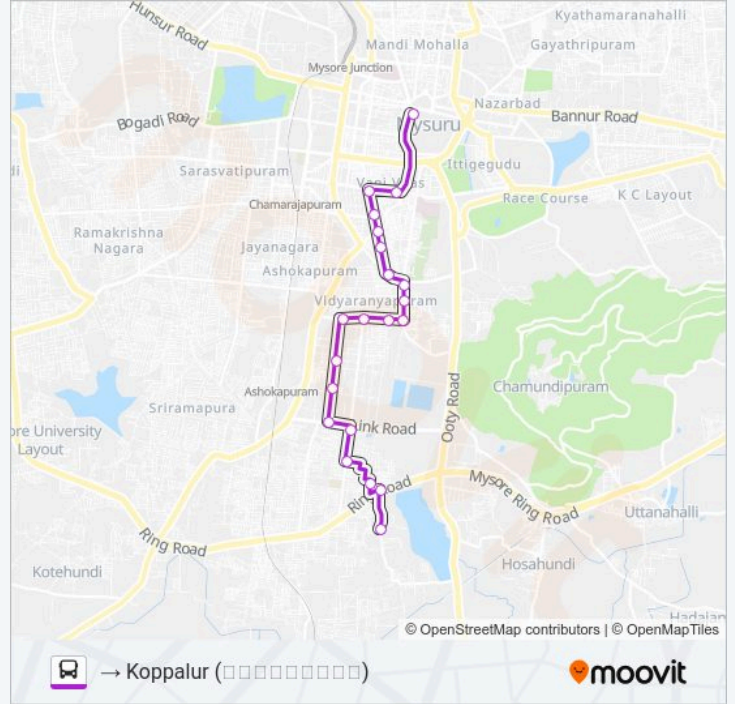

11KP

→ City Bus Station (ಕೆಆರ್‌ಐಎಂ ಸ್ಟೇಷನ್)

Get The App

The 11KP bus line (→ City Bus Station (ಕೆಆರ್‌ಐಎಂ ಸ್ಟೇಷನ್)) has 2 routes. For regular weekdays, their operation hours are: (1) → City Bus Station (ಕೆಆರ್‌ಐಎಂ ಸ್ಟೇಷನ್): 09:32 - 20:27(2) → Koppalur (ಕೊಪ್ಪಳು): 09:26 - 20:21
Use the Moovit App to find the closest 11KP bus station near you and find out when is the next 11KP bus arriving.

Direction: → City Bus Station (ಕೆಆರ್‌ಐಎಂ ಸ್ಟೇಷನ್)

20 stops

[VIEW LINE SCHEDULE](#)

- Koppalur (ಕೊಪ್ಪಳು)
- Ring Road (ರಿಂಗ್ ರೋಡ್)
- Gobli Mara (ಗೊಬ್ಲಿ ಮಾರಾ)
- Shanidevara Temple (ಶಾನಿದೇವರಾ ತೆಮ್ಮೆ)
- Sparkle Apartment (ಸ್ಪಾರ್ಕ್ಲೆ ಅಪಾರ್ಟ್‌ಮೆಂಟ್)
- Vishveshwara Nagar (ವಿಷ್ವೇಶ್ವರಾ ನಗರ)
- Bindu Bakery (ಬಿಂದು ಬೇಕರಿ)
- St Thomas School (ಸೆಂಟ್ ಥಾಮಸ್ ಶೂಲ್)
- Sterling Talkies (ಸ್ಟೀರಿಂಗ್ ಟಾಲ್ಕೀಸ್)
- Mahalakshmi Stores (ಮಹಾಲಕ್ಷ್ಮಿ ಸ್ಟೋರ್ಸ್)
- Ramalingeshwara Temple (ರಾಮಲಿಂಗೇಶ್ವರಾ ತೆಮ್ಮೆ)
- Chamundipuram (ಚಾಮುಂಡಿಪುರಮ್)
- Five Light Circle (ಫೈವ್ ಲೈಟ್ ಸಿರ್ಕಲ್)
- Nanju Malige (ನಾಂಜು ಮಲಿಗಿ)
- Seetharanga Hospital (ಸೀತ್ಲರಾಂಗಾ ಹಾಸ್ಪಿಟಲ್)
- Siddappa Square (ಸಿದ್ಧಪ್ಪಾ ಸ್ಕ್ವೇರ್)
- Vani Vilas Market (ವಾನಿ ವಿಲಾಸ್ ಮಾರ್ಕೆಟ್)
- Sanskrit Pathashale (ಸಂಸ್ಕೃತ ಪಾಠಶಾಲೆ)
- Hardinge Circle (ಹಾರ್ಡಿಂಗ್ ಸಿರ್ಕಲ್)
- City Bus Station (ಕೆಆರ್‌ಐಎಂ ಸ್ಟೇಷನ್)

11KP bus Info

Direction: → City Bus Station (ಕೆಆರ್‌ಐಎಂ ಸ್ಟೇಷನ್)

Stops: 20

Trip Duration: 25 min

Line Summary:

Direction: → Koppalur (□□□□□□□□)
 21 stops
[VIEW LINE SCHEDULE](#)

11KP bus Time Schedule
 → Koppalur (□□□□□□□□) Route Timetable:

11KP bus Info
Direction: → Koppalur (□□□□□□□□)
Stops: 21
Trip Duration: 21 min
Line Summary:

Sai Baba Temple (ಸಾಯಿಬಾಬಾ ದೇವಾಲಯ)

Ring Road (ರಿಂಗ್ ರೋಡ್)

Koppalur (ಕೊಪ್ಪಳು)

11K bus time schedules and route maps are available in an offline PDF at moovitapp.com. Use the Moovit App to see live bus times, train schedule or subway schedule, and step-by-step directions for all public transit in Mysore.