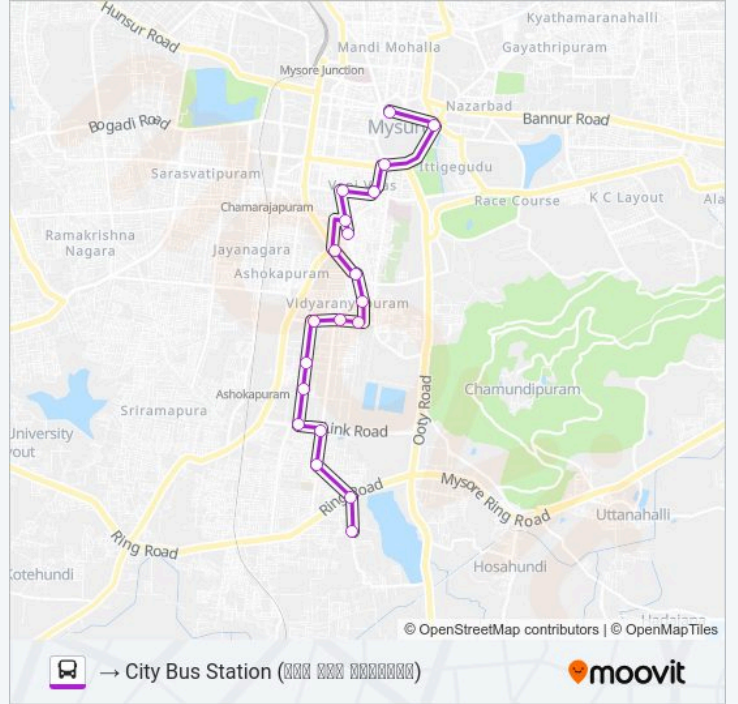

Direction: → City Bus Station (ಕೆಆರ್‌ಐಎಂ ಸ್ಟೇಷನ್)

20 stops

[VIEW LINE SCHEDULE](#)

- Koppalur (ಕೊಪ್ಪಳು)
- Ring Road (ರಿಂಗ್ ರೋಡ್)
- Gobli Mara (ಗೊಬ್ಲಿ ಮಾರಾ)
- Shanidevara Temple (ಶಾನಿದೇವರಾ ತೆಮ್ಮೆ)
- Sparkle Apartment (ಸ್ಪಾರ್ಕ್ಲೆ ಅಪಾರ್ಟ್‌ಮೆಂಟ್)
- Vishveshwara Nagar (ವಿಷ್ವೇಶ್ವರಾ ನಗರ)
- Bindu Bakery (ಬಿಂದು ಬೇಕರಿ)
- St Thomas School (ಸೆಂಟ್ ಥಾಮಸ್ ಶೂಲ್)
- Sterling Talkies (ಸ್ಟೀರಿಂಗ್ ಟಾಲ್ಕೀಸ್)
- Mahalakshmi Stores (ಮಹಾಲಕ್ಷ್ಮಿ ಸ್ಟೋರ್ಸ್)
- Ramalingeshwara Temple (ರಾಮಲಿಂಗೇಶ್ವರಾ ತೆಮ್ಮೆ)
- Chamundipuram (ಚಾಮುಂಡಿಪುರಮ್)
- Five Light Circle (ಫೈವ್ ಲೈಟ್ ಸಿರ್ಕಲ್)
- Nanju Malige (ನಾಂಜು ಮಲಿಗಿ)
- Seetharanga Hospital (ಸೀತ್ಲರಾಂಗಾ ಹಾಸ್ಪಿಟಲ್)
- Siddappa Square (ಸಿದ್ಧಪ್ಪಾ ಸ್ಕ್ವೇರ್)
- Vani Vilas Market (ವಾನಿ ವಿಲಾಸ್ ಮಾರ್ಕೆಟ್)
- Sanskrit Pathashale (ಸಂಸ್ಕೃತ ಪಾಠಶಾಲೆ)
- Hardinge Circle (ಹಾರ್ಡಿಂಗ್ ಸಿರ್ಕಲ್)
- City Bus Station (ಕೆಆರ್‌ಐಎಂ ಸ್ಟೇಷನ್)

11KP bus Time Schedule

→ City Bus Station (ಕೆಆರ್‌ಐಎಂ ಸ್ಟೇಷನ್) Route Timetable:

Sunday	09:32 - 20:27
Monday	09:32 - 20:27
Tuesday	09:32 - 20:27
Wednesday	09:32 - 20:27
Thursday	09:32 - 20:27
Friday	09:32 - 20:27
Saturday	09:32 - 20:27

11KP bus Info

Direction: → City Bus Station (ಕೆಆರ್‌ಐಎಂ ಸ್ಟೇಷನ್)

Stops: 20

Trip Duration: 25 min

Line Summary:

Direction: → Koppalur (□□□□□□□□)
 21 stops
[VIEW LINE SCHEDULE](#)

11KP bus Time Schedule
 → Koppalur (□□□□□□□□) Route Timetable:

11KP bus Info
Direction: → Koppalur (□□□□□□□□)
Stops: 21
Trip Duration: 21 min
Line Summary:

Sai Baba Temple (ಸಾಯಿಬಾಬಾ ದೇವಾಲಯ)

Ring Road (ರಿಂಗ್ ರೋಡ್)

Koppalur (ಕೊಪ್ಪಳು)

11K bus time schedules and route maps are available in an offline PDF at moovitapp.com. Use the Moovit App to see live bus times, train schedule or subway schedule, and step-by-step directions for all public transit in Mysore.