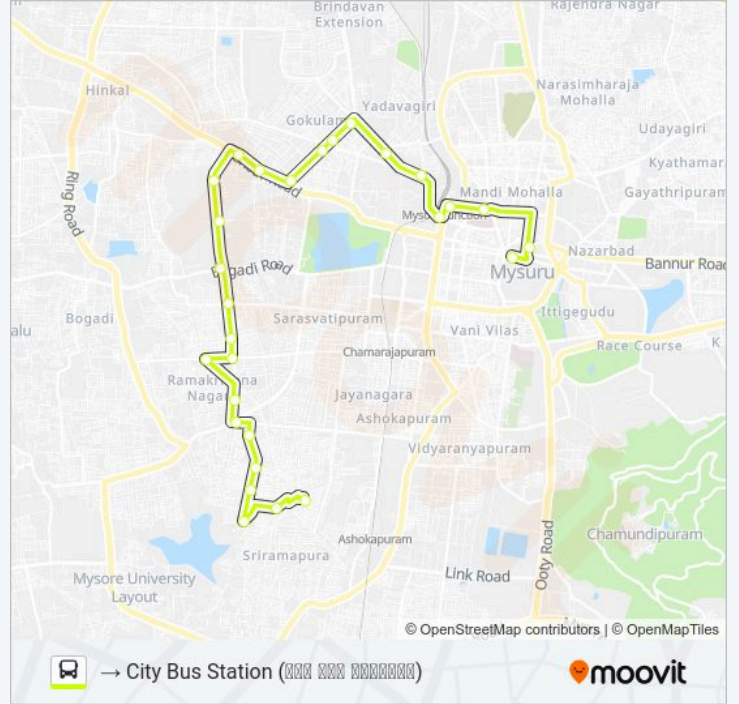

135N bus Time Schedule

→ City Bus Station (ಕುಮ್ಭಕರ್ಣಿ ರಸ್ತೆ) Route Timetable:

Sunday	15:30
Monday	15:30
Tuesday	15:30
Wednesday	15:30
Thursday	15:30
Friday	15:30
Saturday	15:30

135N bus Info**Direction:** → City Bus Station (ಕುಮ್ಭಕರ್ಣಿ ರಸ್ತೆ)**Stops:** 28**Trip Duration:** 40 min**Line Summary:**

Vonti Koppal Temple (ವಂತಿ ಕೊಪ್ಪಲ ತemple)

Akashavani (ಅಕಾಶವನಿ)

Vani Vilas Water Works (ವನಿ ವಿಲಾಸ ನೀರಿನ ಕೆರೆ)

Dasappa Circle (ದಾಸಪ್ಪಾ ಕಿರ್ಕು)

Railway Station (ರೈಲ್ವೆ ನಿಲ್ದಾಣ)

K.R Hospital (ಕೆ.ಆರ್. ಹಾಸ್ಪಿಟಲ್)

Dodda Gadiyara (ದೊಡ್ಡ ಗಡಿಯಾರ)

City Bus Station (ಸಿಟಿ ಬಸ್ ನಿಲ್ದಾಣ)

Direction: → Kuvempu Nagar (ಕುವೆಂಪು ನಗರ)

31 stops

[VIEW LINE SCHEDULE](#)

C.B.S Platform 16 (ಸಿ.ಬಿ.ಎಸ್ ಪ್ಲಾಟ್‌ಫಾರ್ಮ್ 16)

Mysore Palace

Mysore Rural Bus Stand