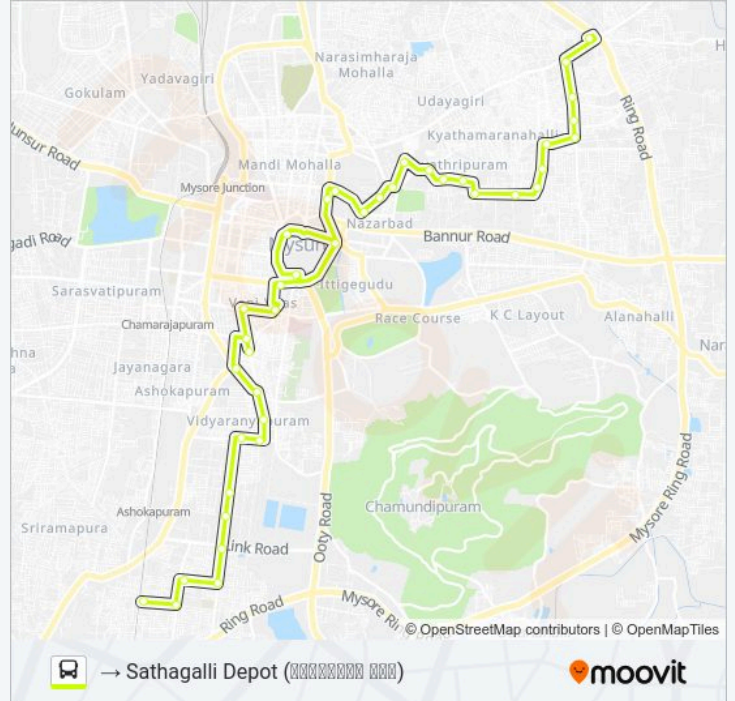

Mysore Rural Bus Station (ಮೈಸೂರು ನಗರದ ಹೊರವಲಯದ ಬಸ್ ನಿಲ್ದಾಣ)

Nazarabad (ನಾಜರಾಬಾದ್)

Nagamma Hospital (ನಾಗಮ್ಮಾ ಆಸ್ಪತ್ರೆ)

S.P Office (ಸಿ.ಪಿ.ಓ. ಕಛೇರಿ)

Jalapuri (ಜಾಲಪುರಿ)

Gayathripuram Bridge (ಗಾಯತ್ರಿಪುರಮ್ ಬ್ರಿಡ್ಜ್)

Gayathripuram (ಗಾಯತ್ರಿಪುರಮ್)

Colony (ಕಾಲನಿ)

Jyothi Nagar (ಜ್ಯೋತಿ ನಗರ)

B Company (ಬಿ ಕಂಪನಿ)

Ragavendra Nagara (ರಾಗವಂದ್ರ ನಗರ)

Jyothi Convent (ಜ್ಯೋತಿ ಕನ್ವೆಂಟ್)

Akshaya Bhandar (ಅಕ್ಷಯ ಭಂಡಾರ)

Triveni Circle (ತ್ರೀವೆನಿ ಸರ್ಕಲ್)

Kuvempu Circle (ಕುವೆಂಪು ಸರ್ಕಲ್)

Water Tank (ವಾಟರ್ ಟ್ಯಾಂಕ್)

Kalyangiri K.E.B (ಕಾಲ್ಯಾಂಗಿರಿ ಕೆ.ಇ.ಬಿ)

Sathagalli Depot (ಸಾಥಗಲ್ಲಿ ಡಿಪೋ)

Direction: → J.P Nagar (ಜಿ.ಪಿ.ನಗರ)

40 stops

[VIEW LINE SCHEDULE](#)

Sathagalli Depot (ಸಾಥಗಲ್ಲಿ ಡಿಪೋ)

Sathagalli Bus Stand (ಸಾಥಗಲ್ಲಿ ಬಸ್ ನಿಲ್ದಾಣ)

Kalyangiri K.E.B (ಕಾಲ್ಯಾಂಗಿರಿ ಕೆ.ಇ.ಬಿ)

Water Tank (ವಾಟರ್ ಟ್ಯಾಂಕ್)

Kuvempu Circle (ಕುವೆಂಪು ಸರ್ಕಲ್)

Triveni Circle (ತ್ರೀವೆನಿ ಸರ್ಕಲ್)

Akshaya Bhandar (ಅಕ್ಷಯ ಭಂಡಾರ)

Jyothi Convent (ಜ್ಯೋತಿ ಕನ್ವೆಂಟ್)

Ragavendra Nagara (ರಾಗವಂದ್ರ ನಗರ)

B Company (ಬಿ ಕಂಪನಿ)

160D bus Time Schedule

→ J.P Nagar (ಜಿ.ಪಿ.ನಗರ) Route Timetable:

Monday	08:20
Tuesday	08:20
Wednesday	08:20
Thursday	08:20
Friday	08:20
Saturday	08:20
Sunday	08:20

160D bus Info

Direction: → J.P Nagar (ಜಿ.ಪಿ.ನಗರ)

Stops: 40

Trip Duration: 47 min

Line Summary: