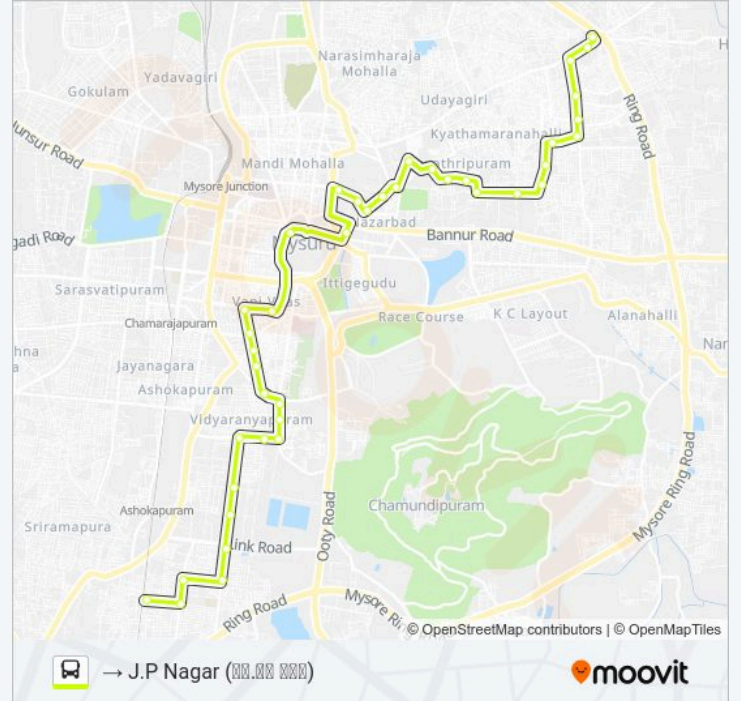

160D Line

→ Sathagalli Depot (ಸಾಠಾಗಲಿ ಡೆಪೋ)

Get The App

The 160D bus line (→ Sathagalli Depot (ಸಾಠಾಗಲಿ ಡೆಪೋ)) has 2 routes. For regular weekdays, their operation hours are: (1) → Sathagalli Depot (ಸಾಠಾಗಲಿ ಡೆಪೋ): 20:56(2) → J.P Nagar (ಜಿ.ಪಿ. ನಗರ): 08:20
Use the Moovit App to find the closest 160D bus station near you and find out when is the next 160D bus arriving.

160D bus Info

Direction: → J.P Nagar (ಜಿ.ಪಿ.ನಗರ)

Stops: 40

Trip Duration: 47 min

Line Summary:

Jyothi Nagar (ಉತ್ತರ ಉತ್ತರ)

Colony (ಉತ್ತರ ಉತ್ತರ)

Gayathripuram (ಉತ್ತರ ಉತ್ತರ ಉತ್ತರ ಉತ್ತರ)

Sewage Farm (ಉತ್ತರ ಉತ್ತರ ಉತ್ತರ)

Mahalakshmi Stores (ಉತ್ತರ ಉತ್ತರ ಉತ್ತರ ಉತ್ತರ ಉತ್ತರ)

Sterling Talkies (ಉತ್ತರ ಉತ್ತರ ಉತ್ತರ ಉತ್ತರ)

Ganesh Temple (ಉತ್ತರ ಉತ್ತರ ಉತ್ತರ)

Maharshi Public School (ಉತ್ತರ ಉತ್ತರ ಉತ್ತರ ಉತ್ತರ)

Shanidevara Temple (ಉತ್ತರ ಉತ್ತರ ಉತ್ತರ ಉತ್ತರ)

Gobli Mara (ಉತ್ತರ ಉತ್ತರ ಉತ್ತರ)

Kavitha Bakery (ಉತ್ತರ ಉತ್ತರ ಉತ್ತರ)

Police Booth (ಉತ್ತರ ಉತ್ತರ ಉತ್ತರ)

J.P Nagar (ಉತ್ತರ ಉತ್ತರ ಉತ್ತರ)

160D bus time schedules and route maps are available in an offline PDF at moovitapp.com. Use the Moovit App to see live bus times, train schedule or subway schedule, and step-by-step directions for all public transit in Mysore.