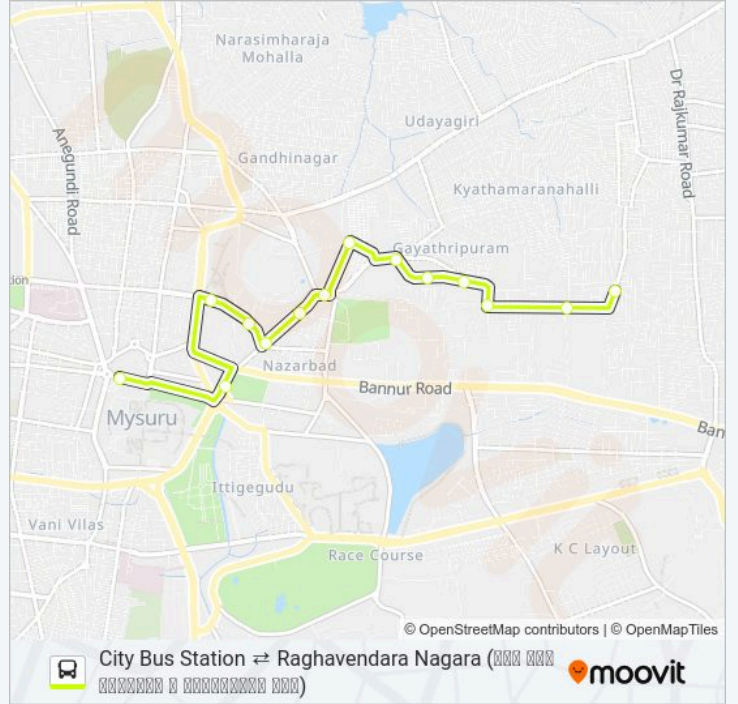

Direction: → City Bus Station (ಕೆಆರ್ ಐಟಿ ಕಟ್ಟಡದಿಂದ)

14 stops

[VIEW LINE SCHEDULE](#)

Ragavendra Nagara (ಕೆಆರ್ ಐಟಿ ಕಟ್ಟಡದಿಂದ)

B Company (ಒಬ್ಬ ನಿರಂತರವಾಗಿ)

Jyothi Nagar (ಕೆಆರ್ ಐಟಿ ಕಟ್ಟಡದಿಂದ)

Colony (□□□□□□)

Gayathripuram (□□□□□□□□□□)

Hardinge Circle

City Bus Station (ಕೆಆರ್ ಐಟಿ ಕಟ್ಟಡದಿಂದ)

161R bus Time Schedule

→ City Bus Station (ಕೆಆರ್ ಐಟಿ ಕಟ್ಟಡದಿಂದ) Route Timetable:

Monday	08:00
Tuesday	08:00
Wednesday	08:00
Thursday	08:00
Friday	08:00
Saturday	08:00
Sunday	08:00

161R bus Info
Direction: → City Bus Station (ಕೆಆರ್ ಐಟಿ ಕಟ್ಟಡದಿಂದ)

Stops: 14

Trip Duration: 16 min

Line Summary:

Direction: → Raghavendara Nagara (ರಾಘವೇಂದರ ನಗರ)

13 stops

[VIEW LINE SCHEDULE](#)

- C.B.S Platform 6 (ಸಿ.ಬಿ.ಸಿ ಪ್ಲಾಟ್ 6)
- Mysore Palace
- Mysore Rural Bus Stand
- Nazarabad (ನಾಜರಾಬಾದ್)
- Nagamma Hospital (ನಾಗಮ್ಮಾ ಹಾಸ್ಪಿಟಲ್)
- S.P Office (ಸಿ.ಪಿ.ಓ.ಫೀಸ್)
- Jalapuri (ಜಾಲಪುರಿ)
- Gayathripuram Bridge (ಗಾಯಾತ್ರಿಪುರಮ್ ಬ್ರಿಡ್ಜ್)
- Gayathripuram (ಗಾಯಾತ್ರಿಪುರಮ್)
- Colony (ಕೊಲನಿ)
- Jyothi Nagar (ಜ್ಯೋತಿ ನಗರ)
- B Company (ಬಿ ಕಂಪನಿ)
- Ragavendra Nagara (ರಾಘವೇಂದರ ನಗರ)