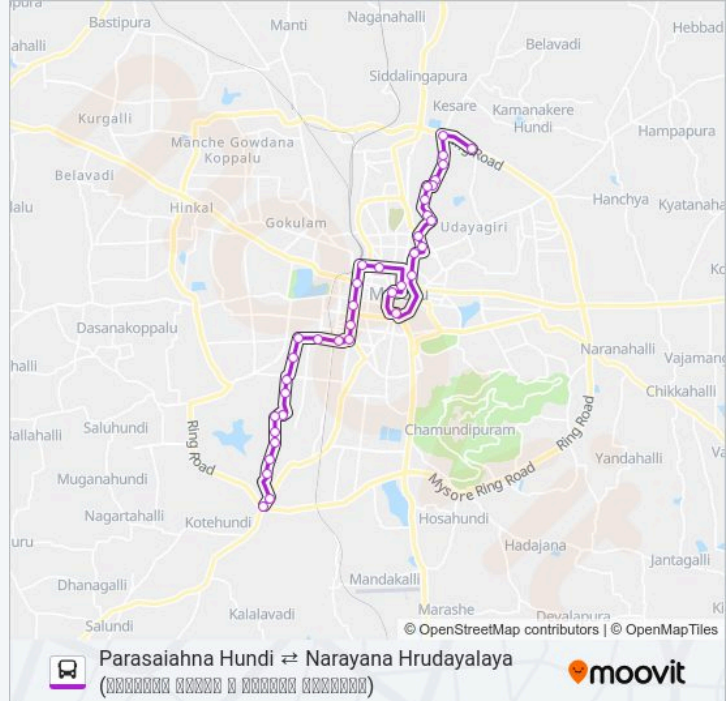

K.R Hospital (ಕೆ.ಆರ್.ಹಾಸ್ಪಿಟಲ್)

Dodda Gadiyara (ದೊಡ್ಡ ಗಡಿಯಾರ)

C.B.S Platform 12 (ಸಿ.ಬಿ.ಸಿ ಪ್ಲಾಟ್ 12)

Mysore Palace

Mysore Rural Bus Stand

Five Light Circle (ಐದು ಬೆಳಕಿನ ಕಿರಿಸಂಕುಲ)

Masjid (ಮಸಜಿದ್)

Ambedkar Circle (ಅಂಬೆಡ್ಕರ್ ಕಿರಿಸಂಕುಲ)

Maruthi Complex (ಮಾರುತಿ ಕಾಂಪ್ಲೆಕ್ಸ್)

State Bank Of Mysore (ಸ್ಟೇಟ್ ಬ್ಯಾಂಕ್ ಆಫ್ ಮೈಸೂರು)

Arch Gate (ಆರ್ಚ್ ಗೇಟ್)

Rajendra Nagar (ರಾಜೇಂದ್ರ ನಗರ)

Shankar Nursing Home (ಶಂಕರ್ ನರ್ಸಿಂಗ್ ಹೋಮ್)

Kuri Mandi (ಕುರಿ ಮಂದಿ)

Dhobi Ghat (ಧೋಬಿ ಗಾಟ್)

R.S Naidu Nagar (ಆರ್.ಎಸ್.ನಾಯ್ಡು ನಗರ)

Ring Road (ರಿಂಗ್ ರೋಡ್)

Narayana Hrudayalaya (ನಾರಾಯಣ ಹೃದಯಾಲಯ)

Direction: → Parasaiahna Hundi

(□□□□□□□□□□□□)

37 stops

[VIEW LINE SCHEDULE](#)

Narayana Hrudayalaya (ನಾರಾಯಣ ಹೃದಯಾಲಯ)

Ring Road (ರಿಂಗ್ ರೋಡ್)

R.S Naidu Nagar (ಆರ್.ಎಸ್.ನಾಯ್ಡು ನಗರ)

Dhobi Ghat (ಧೋಬಿ ಗಾಟ್)

Kuri Mandi (ಕುರಿ ಮಂದಿ)

Shankar Nursing Home (ಶಂಕರ್ ನರ್ಸಿಂಗ್ ಹೋಮ್)

Rajendra Nagar (ರಾಜೇಂದ್ರ ನಗರ)

Arch Gate (ಆರ್ಚ್ ಗೇಟ್)

State Bank Of Mysore (ಸ್ಟೇಟ್ ಬ್ಯಾಂಕ್ ಆಫ್ ಮೈಸೂರು)

Maruthi Complex (ಮಾರುತಿ ಕಾಂಪ್ಲೆಕ್ಸ್)

178D bus Time Schedule

→ Parasaiahna Hundi (□□□□□□□□□□□□) Route
Timetable:

Sunday	08:00
Monday	08:00
Tuesday	08:00
Wednesday	08:00
Thursday	08:00
Friday	08:00
Saturday	08:00

178D bus Info

Direction: → Parasaiahna Hundi

(□□□□□□□□□□□□)

Stops: 37

Trip Duration: 50 min