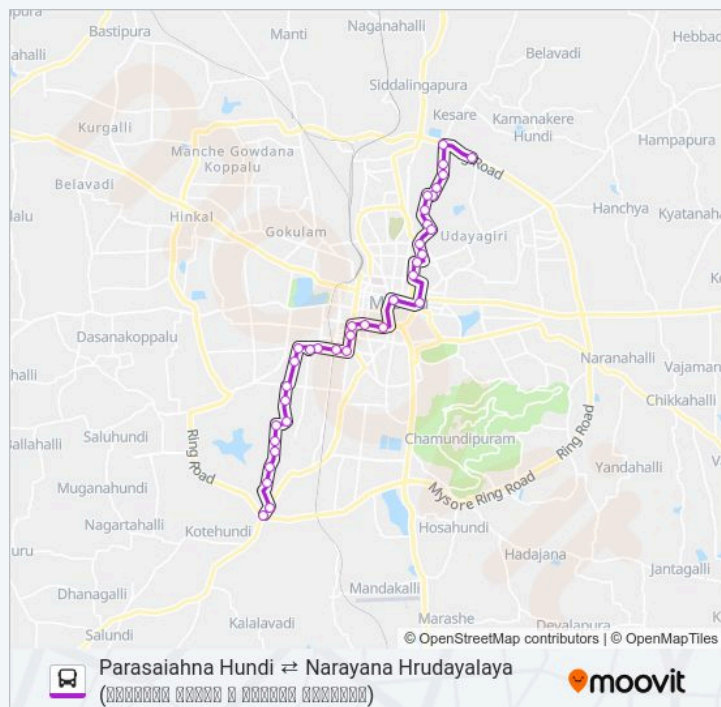

### 178D bus Info

**Direction:** → Parasaiahna Hundi

(□□□□□□□□□□□□)

**Stops:** 37

**Trip Duration:** 50 min

## Line Summary:

Ambedkar Circle (ಪರಸಾiahನಾ ಹುಂಡಿ)

Masjid (ಪರಸಾiahನಾ ಹುಂಡಿ)

Five Light Circle (ಪರಸಾiahನಾ ಹುಂಡಿ)

Mysore Rural Bus Stand

Hardinge Circle

City Bus Station (ಪರಸಾiahನಾ ಹುಂಡಿ)

C.B.S Platform 20 (ಪರಸಾiahನಾ ಹುಂಡಿ 20)