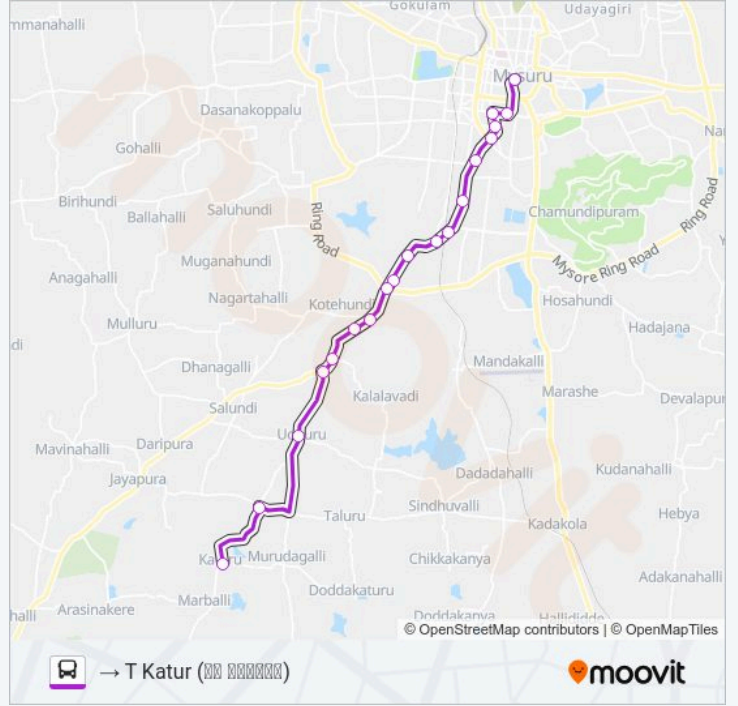

227E Line

→ T Katur (ಟಿ ಕಾತುರ)

Get The App

The 227E bus line (→ T Katur (ಟಿ ಕಾತುರ)) has 2 routes. For regular weekdays, their operation hours are:

(1) → T Katur (ಟಿ ಕಾತುರ): 06:15-20:57 (2) → City Bus Station (ಸಿಟಿ ಬಸ್ ಸ್ಟೇಷನ್): 05:15-20:00

Udbur Gate (ಉಡ್ಬುರ್ ಗೇಟ್)

Udbur (ಉಡ್ಬುರ್)

Kellahalli Circle (ಕೆಲ್ಲಾಹಳ್ಳಿ ಸಿರ್ಕಲ್)

T Katur (ಟಿ ಕಾತುರ)

227E bus Time Schedule

→ T Katur (ಟಿ ಕಾತುರ) Route Timetable:

Monday	06:15-20:57
Tuesday	06:15-20:57
Wednesday	06:15-20:57
Thursday	06:15-20:57
Friday	06:15-20:57
Saturday	06:15-20:57
Sunday	06:15-20:57

227E bus Info

Direction: → T Katur (ಟಿ ಕಾತುರ)

Stops: 19

Trip Duration: 36 min

Line Summary:

Direction: → City Bus Station (ಕೆಆರ್ ಐಸಿ ಸ್ಟೇಷನ್)

20 stops

[VIEW LINE SCHEDULE](#)