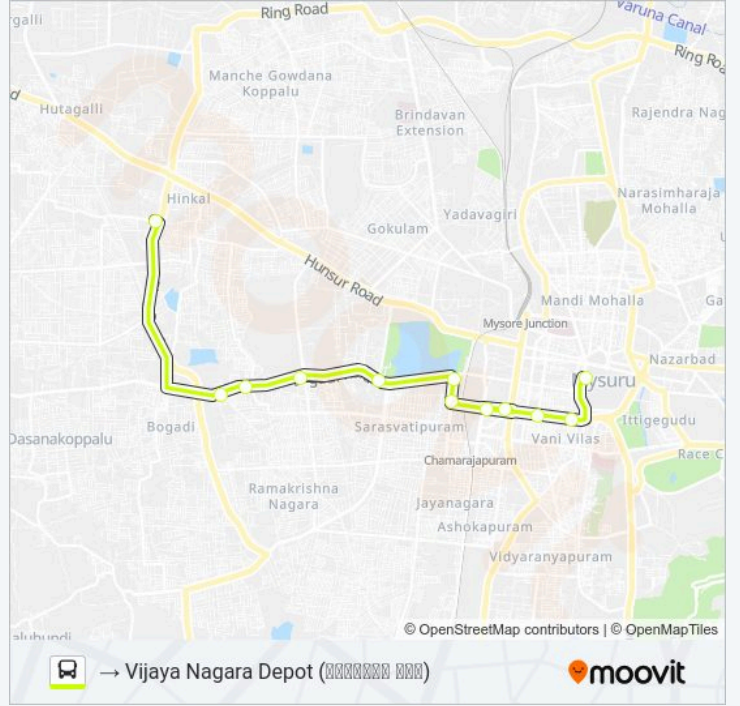

🚌 250B Line

→ Vijaya Nagara Depot (ವಿಜಯನಗರ ಡೆಪೋ)

Get The App

The 250B bus line (→ Vijaya Nagara Depot (ವಿಜಯನಗರ ಡೆಪೋ)) has 2 routes. For regular weekdays, their operation hours are: (1) → Vijaya Nagara Depot (ವಿಜಯನಗರ ಡೆಪೋ): 11:20(2) → City Bus Station (ಸಿಟಿ ಬಸ್ ಸ್ಟೇಷನ್): 13:15-14:15
Use the Moovit App to find the closest 250B bus station near you and find out when is the next 250B bus arriving.

Direction: → Vijaya Nagara Depot (ವಿಜಯನಗರ ಡೆಪೋ)

12 stops

[VIEW LINE SCHEDULE](#)

- C.B.S Platform 27 (ಸಿ.ಬಿ.ಸಿ ಪ್ಲಾಟ್‌ಫಾರ್ಮ್ 27)
- Laxmi Talkies (ಲಕ್ಷ್ಮಿ ಟಾಲ್ಕೀಸ್)
- Seetha Vilas Choultry (ಸೀತಾ ವಿಲಾಸ್ ಚೌಲ್ಟ್ರಿ)
- Ramaswamy Circle (ರಾಮಸ್ವಾಮಿ ಸರ್ಕಲ್)
- Maharaja College Hostel (ಮಹಾರಾಜಾ ಕಾಲೇಜ್ ಹಾಸ್ಟೆಲ್)
- Fire Brigade (ಫೈರ್ ಬ್ರಿಗೇಡ್)
- Government Press (ಗವರ್ನಮೆಂಟ್ ಪ್ರೆಸ್)
- Toll Gate (ಟಾಲ್ ಗೇಟ್)
- Speech And Hearing Institute (ಸ್ಪೀಚ್ ಆಂಡ್ ಹೀರಿಂಗ್ ಇನ್‌ಸ್ಟಿಟ್ಯೂಟ್)
- Harsha Bar (ಹರ್ಷಾ ಬಾರ್)
- Amrutanandamayi Mutt (ಅಮೃತಾನಂದಾಮಯಿ ಮಠ)
- Vijaya Nagara Depot (ವಿಜಯನಗರ ಡೆಪೋ)

250B bus Time Schedule

→ Vijaya Nagara Depot (ವಿಜಯನಗರ ಡೆಪೋ) Route
Timetable:

Monday	11:20
Tuesday	11:20
Wednesday	11:20
Thursday	11:20
Friday	11:20
Saturday	11:20
Sunday	11:20

250B bus Info

Direction: → Vijaya Nagara Depot (ವಿಜಯನಗರ ಡೆಪೋ)

Stops: 12

Trip Duration: 16 min

Line Summary:

Direction: → City Bus Station (ಬೆಂಗಳೂರು ನಗರ)

12 stops

[VIEW LINE SCHEDULE](#)

Vijaya Nagara Depot

Amrutanandamayi Mutt (ಬೆಂಗಳೂರು ನಗರ)