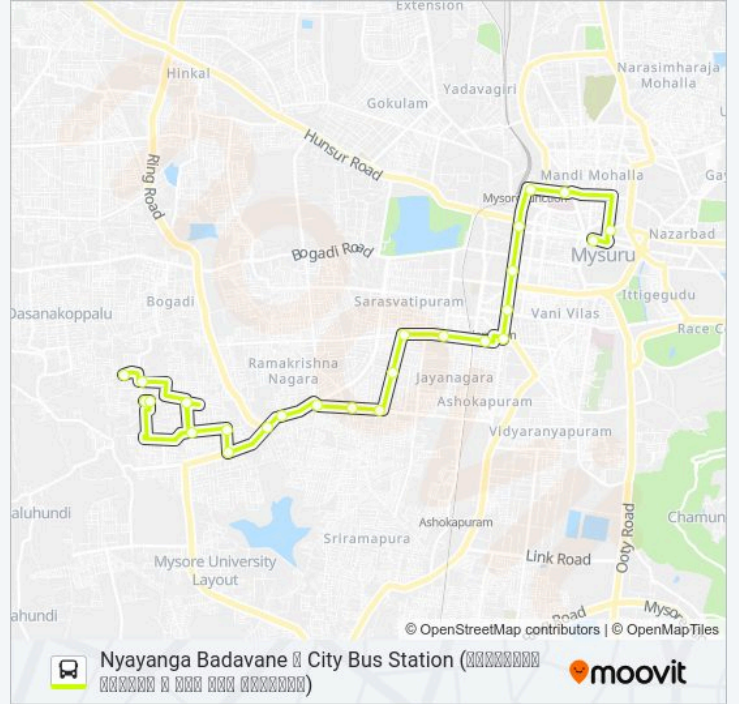

Maharani College (ಮಹಾರಾಣಿ ಕಾಲೇಜು)

Railway Station (ರೈಲ್ವೆ ನಿಲ್ದಾಣ)

K.R Hospital (ಕೆ.ಆರ್. ಆಸ್ಪತ್ರೆ)

Dodda Gadiyara (ದೊಡ್ಡ ಗಡಿಯಾರಾ)

City Bus Station (ನಗರ ಬಸ್ ನಿಲ್ದಾಣ)

62GR bus time schedules and route maps are available in an offline PDF at moovitapp.com. Use the Moovit App to see live bus times, train schedule or subway schedule, and step-by-step directions for all public transit in Mysuru.

© 2025 Moovit - All Rights Reserved