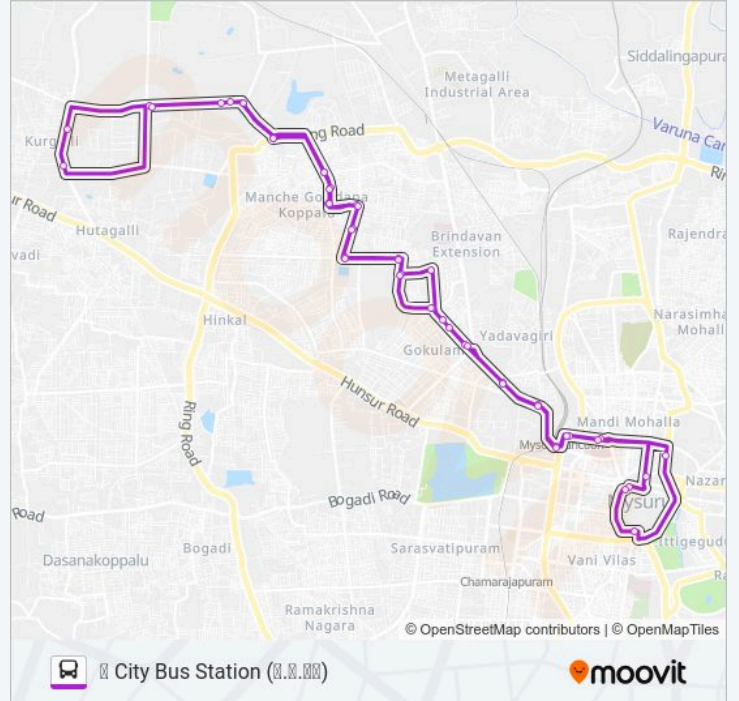

Infosys

L & T

Automotive Axel (ಉದ್ಯೋಗ ಕ್ಷೇತ್ರ)

Coorgalli (ಉದ್ಯೋಗ ಕ್ಷೇತ್ರ)

L & T

Infosys

Shobha Gate

Bharath Cancer Hospital

C.I.T.B Choultry (ಉದ್ಯೋಗ ಕ್ಷೇತ್ರ)

Made Gowda Circle (ಉದ್ಯೋಗ ಕ್ಷೇತ್ರ)

Abhishek Circle (ಉದ್ಯೋಗ ಕ್ಷೇತ್ರ)

Surya Bakery (ಉದ್ಯೋಗ ಕ್ಷೇತ್ರ)

Indira Nursing Home (ಉದ್ಯೋಗ ಕ್ಷೇತ್ರ)

Vijayanagara Water Tank (ಉದ್ಯೋಗ ಕ್ಷೇತ್ರ)

Trinethra Circle (ಉದ್ಯೋಗ ಕ್ಷೇತ್ರ)

Gokulam Aralimara (ಉದ್ಯೋಗ ಕ್ಷೇತ್ರ)

Doctors Corner (ಉದ್ಯೋಗ ಕ್ಷೇತ್ರ)

Adithya Hospital (ಉದ್ಯೋಗ ಕ್ಷೇತ್ರ)

Nirmala Convent (ಉದ್ಯೋಗ ಕ್ಷೇತ್ರ)

Vonti Koppal Temple (ಉದ್ಯೋಗ ಕ್ಷೇತ್ರ)

Akashavani (ಉದ್ಯೋಗ ಕ್ಷೇತ್ರ)

Vani Vilas Water Works (ಉದ್ಯೋಗ ಕ್ಷೇತ್ರ)

Dasappa Circle (ಉದ್ಯೋಗ ಕ್ಷೇತ್ರ)

Railway Station (ಉದ್ಯೋಗ ಕ್ಷೇತ್ರ)

K.R Hospital (ಉದ್ಯೋಗ ಕ್ಷೇತ್ರ)

Dodda Gadiyara (ಉದ್ಯೋಗ ಕ್ಷೇತ್ರ)

City Bus Station (ಉದ್ಯೋಗ ಕ್ಷೇತ್ರ)

119KR bus time schedules and route maps are available in an offline PDF at moovitapp.com. Use the Moovit App to see live bus times, train schedule or subway schedule, and step-by-step directions for all public transit in Mysore.