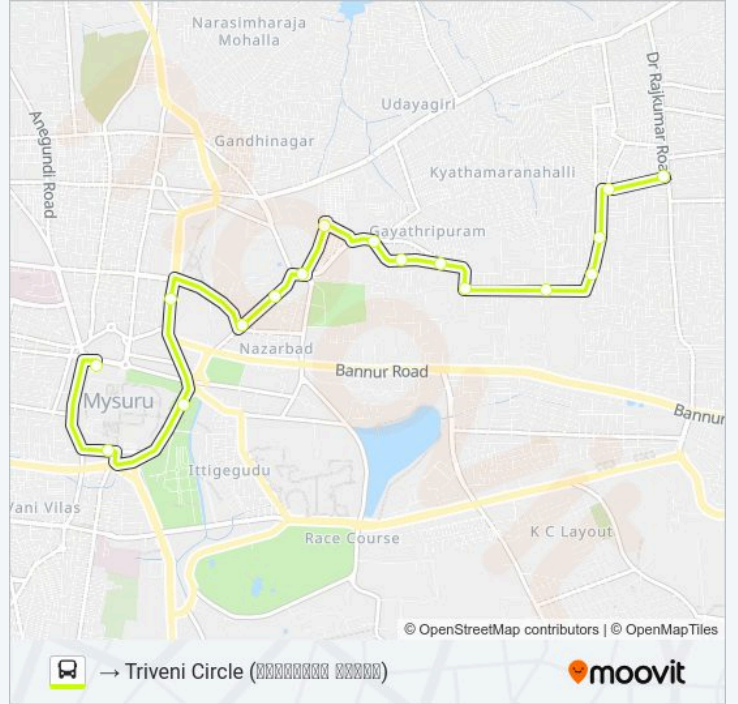

161TV Line

→ Triveni Circle (ಮೈಸೂರು ನಗರ)

Get The App

The 161TV bus line (→ Triveni Circle (ಮೈಸೂರು ನಗರ)) has 2 routes. For regular weekdays, their operation hours are:
(1) → Triveni Circle (ಮೈಸೂರು ನಗರ): 09:15-20:10(2) → City Bus Station (ಮೈಸೂರು ನಗರ): 09:15-20:10
Use the Moovit App to find the closest 161TV bus station near you and find out when is the next 161TV bus arriving.

Direction: → Triveni Circle (ಮೈಸೂರು ನಗರ)

17 stops

[VIEW LINE SCHEDULE](#)

- C.B.S Platform 6 (ಮೈಸೂರು ನಗರ 6)
- Mysore Palace
- Hardinge Circle
- Mysore Rural Bus Stand
- Nazarabad (ಮೈಸೂರು ನಗರ)
- Nagamma Hospital (ಮೈಸೂರು ನಗರ)
- S.P Office (ಮೈಸೂರು ನಗರ)
- Jalapuri (ಮೈಸೂರು ನಗರ)
- Gayathripuram Bridge (ಮೈಸೂರು ನಗರ)
- Gayathripuram (ಮೈಸೂರು ನಗರ)
- Colony (ಮೈಸೂರು ನಗರ)
- Jyothi Nagar (ಮೈಸೂರು ನಗರ)
- B Company (ಮೈಸೂರು ನಗರ)
- Ragavendra Nagara (ಮೈಸೂರು ನಗರ)
- Jyothi Convent (ಮೈಸೂರು ನಗರ)
- Akshaya Bhandar (ಮೈಸೂರು ನಗರ)
- Triveni Circle (ಮೈಸೂರು ನಗರ)

161TV bus Time Schedule

→ Triveni Circle (ಮೈಸೂರು ನಗರ) Route Timetable:

Monday	09:15-20:10
Tuesday	09:15-20:10
Wednesday	09:15-20:10
Thursday	09:15-20:10
Friday	09:15-20:10
Saturday	09:15-20:10
Sunday	09:15-20:10

161TV bus Info**Direction:** → Triveni Circle (ಮೈಸೂರು ನಗರ)**Stops:** 17**Trip Duration:** 19 min**Line Summary:**

Direction: → City Bus Station (ಮೈಸೂರು ನಗರ ಬಸ್ ನಿಲ್ದಾಣ)

17 stops

[VIEW LINE SCHEDULE](#)

- Triveni Circle (ಮೈಸೂರು ನಗರ)
- Akshaya Bhandar (ಮೈಸೂರು ನಗರ)
- Jyothi Convent (ಮೈಸೂರು ನಗರ)
- Ragavendra Nagara (ಮೈಸೂರು ನಗರ)
- B Company (ಮೈಸೂರು ನಗರ)
- Jyothi Nagar (ಮೈಸೂರು ನಗರ)
- Colony (ಮೈಸೂರು ನಗರ)
- Gayathripuram (ಮೈಸೂರು ನಗರ)
- Gayathripuram Bridge (ಮೈಸೂರು ನಗರ)
- Jalapuri (ಮೈಸೂರು ನಗರ)
- S.P Office (ಮೈಸೂರು ನಗರ)
- Namma Hospital (ಮೈಸೂರು ನಗರ)
- Nazarabad (ಮೈಸೂರು ನಗರ)
- Taluk Office (ಮೈಸೂರು ನಗರ)
- Mysore Rural Bus Station (ಮೈಸೂರು ನಗರ)
- Hardinge Circle
- City Bus Station (ಮೈಸೂರು ನಗರ)