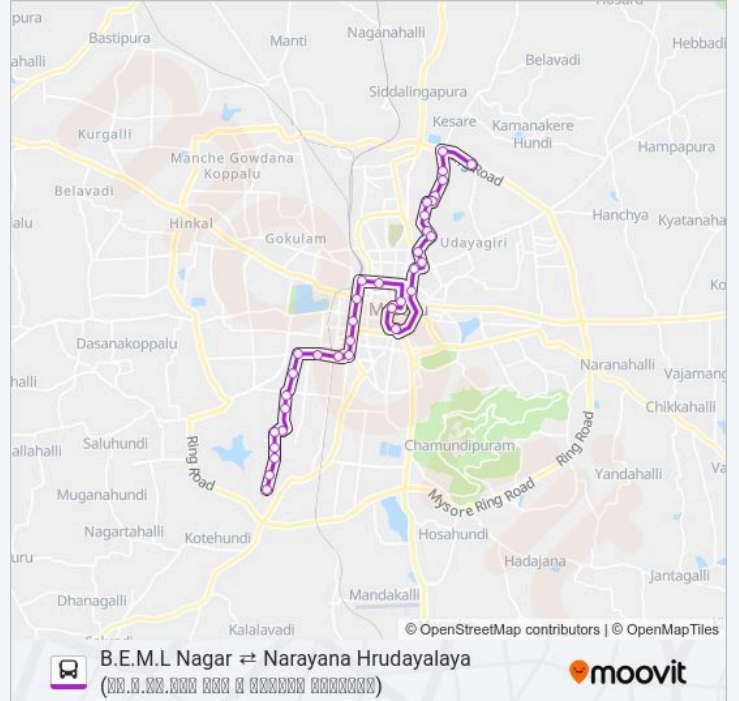

Ramaswamy Circle (ರಾಮಸ್ವಾಮಿ ಕಿರ್ಕು)

Maharani College (ಮಹಾರಾಣಿ ಕಾಲೇಜು)

Railway Station (ರೈಲ್ವೆ ನಿಲ್ದಾಣ)

K.R Hospital (ಕೆ.ಆರ್. ಹಾಸಪಿಟಾಲ್)

Dodda Gadiyara (ದೊಡ್ಡ ಗಡಿಯಾರಾ)

C.B.S Platform 12 (ಸಿ.ಬಿ.ಎಸ್ ಪ್ಲಾಟ್‌ಫಾರ್ಮ್ 12)

Mysore Palace (ಮೈಸೂರು ಅರಸರ ಕೋಟೆ)

Mysore Rural Bus Stand (ಮೈಸೂರು ರೂರಲ್ ಬಸ್ ನಿಲ್ದಾಣ)

Five Light Circle (ಐದು ಬೆಳಕಿನ ಕಿರ್ಕು)

Masjid (ಮಸಜಿದ್)

Ambedkar Circle (ಅಂಬೆಡ್ಕರ್ ಕಿರ್ಕು)

Maruthi Complex (ಮಾರುತಿ ಕಾಂಪ್ಲೆಕ್ಸ್)

State Bank Of Mysore (ಸ್ಟೇಟ್ ಬ್ಯಾಂಕ್ ಆಫ್ ಮೈಸೂರು)

Arch Gate (ಆರ್ಚ್ ಗೇಟ್)

Rajendra Nagar (ರಾಜೇಂದ್ರ ನಗರ)

Shankar Nursing Home (ಶಂಕರ್ ನರ್ಸಿಂಗ್ ಹೋಮ್)

Kuri Mandi (ಕುರಿ ಮಂದಿ)

Dhobi Ghat (ಧೋಬಿ ಗಾಟ್)

R.S Naidu Nagar (ಆರ್.ಎಸ್. ನಾಯ್ಡು ನಗರ)

Ring Road (ರಿಂಗ್ ರೋಡ್)

Narayana Hrudayalaya (ನಾರಾಯಣ ಹೃದಯಾಲಯ)

178DB bus time schedules and route maps are available in an offline PDF at moovitapp.com. Use the Moovit App to see live bus times, train schedule or subway schedule, and step-by-step directions for all public transit in Mysore.

© 2025 Moovit - All Rights Reserved