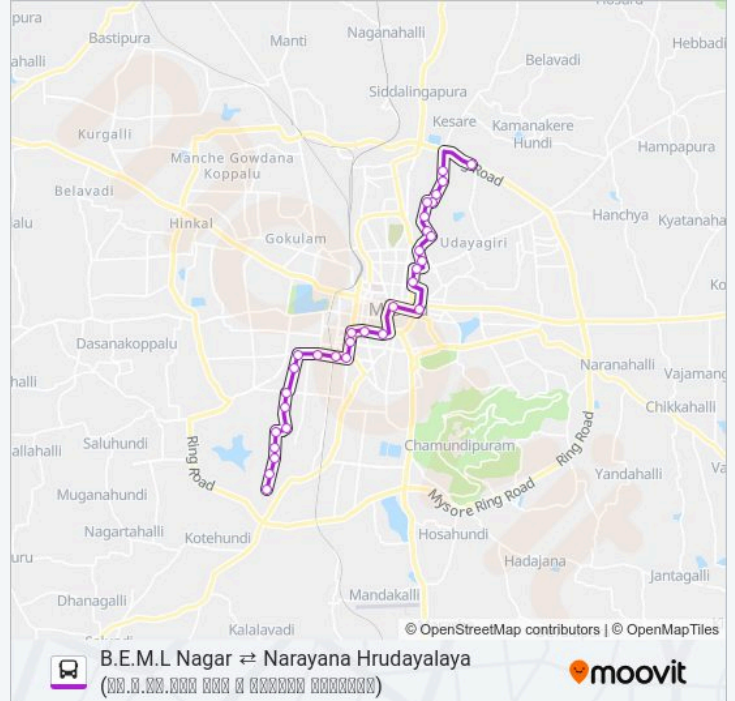

### 178DB bus Info

**Direction:** → B.E.M.L Nagar (ಬಿ.ಇ.ಎಂ.ಎಲ್.ನಗರ ನಿಲ್ದಾಣ)

**Stops:** 32

**Trip Duration:** 40 min

**Line Summary:**

Under Bridge (ಬೆಂಕಿ ಕಡಲಿನ)

K.G Koppal (ಕೆ.ಜಿ.ಕೊಪ್ಪಲ)

Akshaya Bhandar (ಆಕ್ಷಯ ಭಂಡಾರ)

Gnanaganga School (ಗ್ನಾನಗಂಗಾ ಶಾಲೆ)

Kuvempu Nagar Complex (ಕುವೆಂಪು ನಗರ ಕಂಪ್ಲೆಕ್ಸ್)

M Block (ಎಂ ಬ್ಲಾಕ್)

Kuvempu Nagar (ಕುವೆಂಪು ನಗರ)

Vivekananda Circle (ವಿವೇಕಾನಂದಾ ಕಿರ್ಕಲ್)

Amrutha Bakery (ಅಮೃತಾ ಬೇಕರಿ)

Sri Rampura Water Tank (ಶ್ರೀ ರಾಂಪುರಾ ವಾಟರ್ ಟ್ಯಾಂಕ್)

V.B Bakery (ವಿ.ಬಿ. ಬೇಕರಿ)

B.E.M.L Nagar (ಬಿ.ಇ.ಎಂ.ಎಲ್ ನಗರ)

**Direction:** → Narayana Hrudayalaya (ನಾರಾಯಣಾ ಹೃದಯಾಲಯ)

35 stops

[VIEW LINE SCHEDULE](#)

B.E.M.L Nagar (ಬಿ.ಇ.ಎಂ.ಎಲ್ ನಗರ)

V.B Bakery (ವಿ.ಬಿ. ಬೇಕರಿ)

Sri Rampura Water Tank (ಶ್ರೀ ರಾಂಪುರಾ ವಾಟರ್ ಟ್ಯಾಂಕ್)