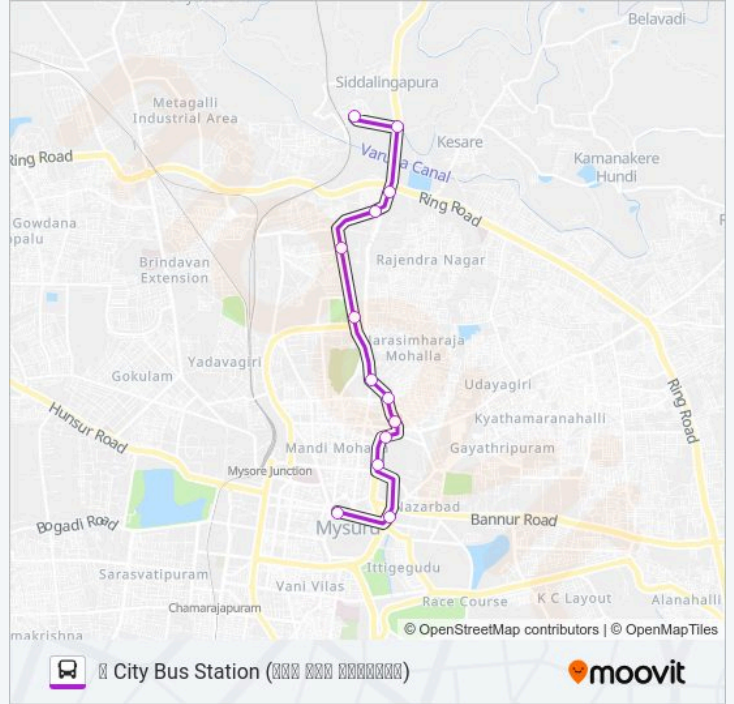

Use the Moovit App to find the closest 178KM bus station near you and find out when is the next 178KM bus arriving.

Direction: City Bus Station (ಕೆ.ಆರ್. ಮಿಲ್ ಕಾಲನಿ)

13 stops

[VIEW LINE SCHEDULE](#)

K.R Mill Colony (ಕೆ.ಆರ್. ಮಿಲ್ ಕಾಲನಿ)

Ambedkar Circle (ಅಂಬೆಡ್ಕರ್ ಸರ್ಕಲ್)

Masjid (ಮಸಜಿಡ್)

Five Light Circle (ಫೈವ್ ಲೈಟ್ ಸರ್ಕಲ್)

Mysore Rural Bus Stand

Hardinge Circle

City Bus Station (ಕೆ.ಆರ್. ಮಿಲ್ ಕಾಲನಿ)

178KM bus Time Schedule

City Bus Station (ಕೆ.ಆರ್. ಮಿಲ್ ಕಾಲನಿ) Route Timetable:

Monday	08:40
Tuesday	08:40
Wednesday	08:40
Thursday	08:40
Friday	08:40
Saturday	08:40
Sunday	08:40

178KM bus Info**Direction:** City Bus Station (ಕೆ.ಆರ್. ಮಿಲ್ ಕಾಲನಿ)**Stops:** 13**Trip Duration:** 22 min**Line Summary:**