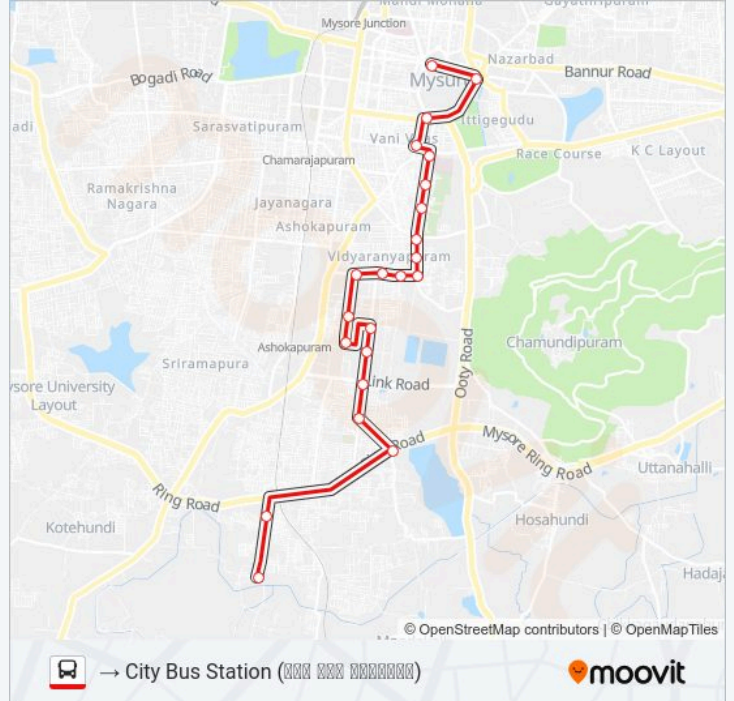

V-11 AIRCON bus Info

Direction: → City Bus Station (ಕೆಆರ್ ಐಸಿಟಿ ಸ್ಟೇಷನ್)

Stops: 22

Trip Duration: 29 min

Line Summary:

Hardinge Circle

City Bus Station (ಕೆ.ಆರ್. ಸಿಟಿ ಬಸ್ ನಿಲ್ದಾಣ)

Direction: → Gururu (□□□□□)