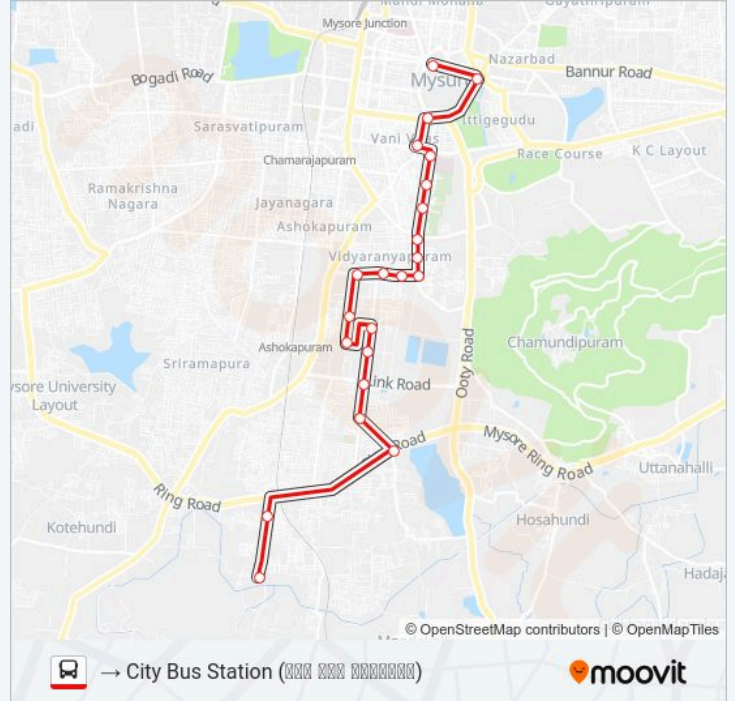

### V-11 AIRCON bus Info

**Direction:** → City Bus Station (ಕೆಆರ್‌ಐಎಂ ರಸ್ತೆ ನಿಲ್ದಾಣ)

**Stops:** 22

**Trip Duration:** 31 min

**Line Summary:**

Hardinge Circle

City Bus Station (ಕೆ.ಆರ್.ಪೇಟೆ ನಿಲ್ದಾಣ)

**Direction:** → Gururu (□□□□□)