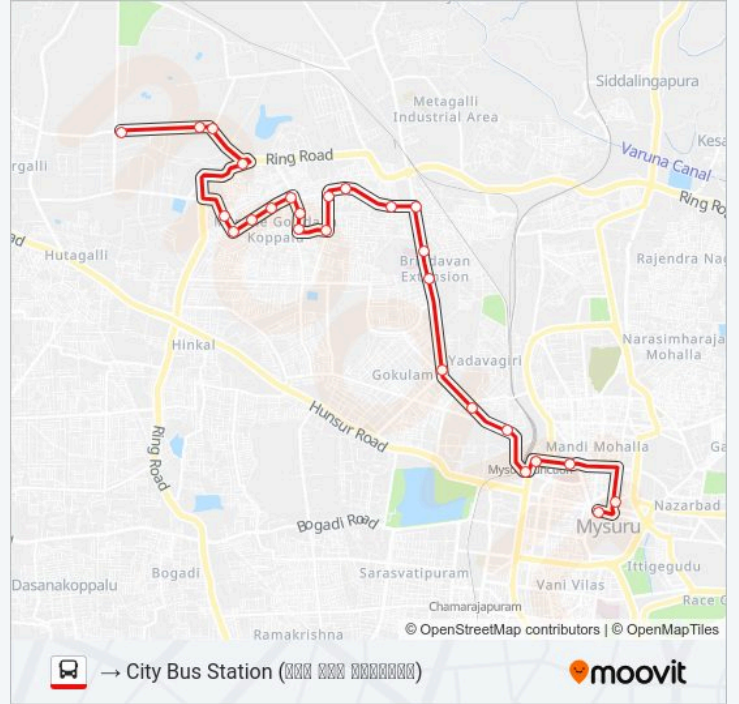

Vonti Koppal Temple (ವಂತಿ ಕೊಪ್ಪಲ ತemple)

Akashvani (ಆಕಾಶವನಿ)

Vani Vilas Water Works (ವನಿ ವಿಲಾಸ ನೀರಿನ ಕೆಲಸ)

Dasappa Circle (ದಾಸಪ್ಪಾ ಕಿರೀಟ)

Railway Station (ರೈಲ್ವೆ ನಿಲ್ದಾಣ)

K.R Hospital (ಕೆ.ಆರ್. ಆಸ್ಪತ್ರೆ)

Dodda Gadiyara (ದೊಡ್ಡ ಗಡಿಯಾರ)

City Bus Station (ನಗರ ಬಸ್ ನಿಲ್ದಾಣ)

V-116 AIRCON bus time schedules and route maps are available in an offline PDF at moovitapp.com. Use the Moovit App to see live bus times, train schedule or subway schedule, and step-by-step directions for all public transit in Mysore.

© 2025 Moovit - All Rights Reserved