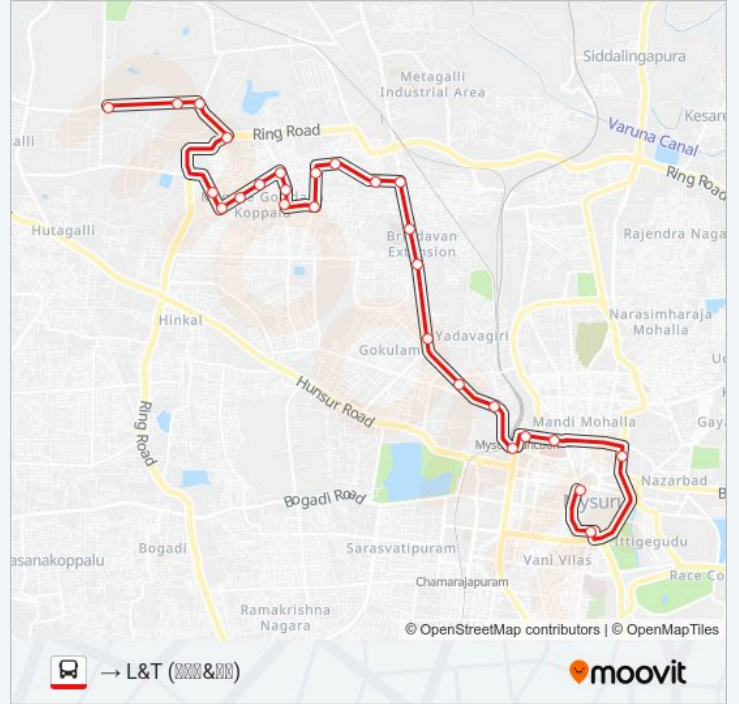

### V-116 AIRCON bus Info

**Direction:** → L&T (ಉಡುಪಿ&ಉಡುಪಿ)

**Stops:** 27

**Trip Duration:** 38 min

**Line Summary:**

Sankranthi Circle

Kitturu Rani Chennamma Circle

Bharath Cancer Hospital

Shobha Gate

Infosys

L & T

**Direction:** → City Bus Station (ಕಿಟುರು ರಾಣಿ ಚೆನ್ನಮ್ಮಾ ಕಿರ್ಲೋಸ್)

26 stops

[VIEW LINE SCHEDULE](#)

L & T

Infosys