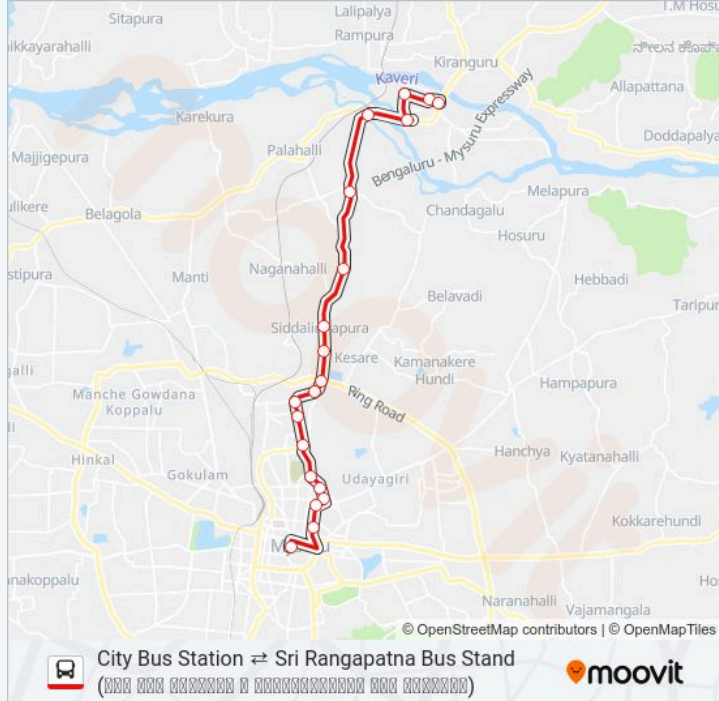

V-313 AIRCON Line

City Bus Station ⇌ Sri Rangapatna Bus Stand (ಕೆ.ಬಿ.ಸಿ. ಪ್ಲಾಟ್ 24 ರಿಂದ ಸಿರಿ ರಂಗಪತ್ನಾ ಬಸ್ ಸ್ಟಾಂಡ್)

Get The App

The V-313 AIRCON bus line (City Bus Station ⇌ Sri Rangapatna Bus Stand (ಕೆ.ಬಿ.ಸಿ. ಪ್ಲಾಟ್ 24 ರಿಂದ ಸಿರಿ ರಂಗಪತ್ನಾ ಬಸ್ ಸ್ಟಾಂಡ್)) has 2 routes. For regular weekdays, their operation hours are:

(1) → Sri Rangapatna Bus Station (ಸಿರಿ ರಂಗಪತ್ನಾ ಬಸ್ ಸ್ಟಾಂಡ್): 08:10-17:08 (2) → City Bus Station (ಕೆ.ಬಿ.ಸಿ. ಪ್ಲಾಟ್ 24): 09:07-18:05

Use the Moovit App to find the closest V-313 AIRCON bus station near you and find out when is the next V-313 AIRCON bus arriving.

V-313 AIRCON bus Time Schedule

→ Sri Rangapatna Bus Station (ಸಿರಿ ರಂಗಪತ್ನಾ ಬಸ್ ಸ್ಟಾಂಡ್) Route Timetable:

Monday	08:10-17:08
Tuesday	08:10-17:08
Wednesday	08:10-17:08
Thursday	08:10-17:08
Friday	08:10-17:08
Saturday	08:10-17:08
Sunday	08:10-17:08

V-313 AIRCON bus Info

Direction: → Sri Rangapatna Bus Station (ಸಿರಿ ರಂಗಪತ್ನಾ ಬಸ್ ಸ್ಟಾಂಡ್)

Stops: 20

Trip Duration: 34 min

Line Summary:

Masjid (□□□□□)

Sri Rangapatna Bus Station (ಸಿರಿ ರಂಗಪತ್ನಾ ಬಸ್ ನಿಲ್ದಾಣ)

Direction: → City Bus Station (ಸಿರಿ ರಂಗಪತ್ನಾ ಬಸ್ ನಿಲ್ದಾಣ)