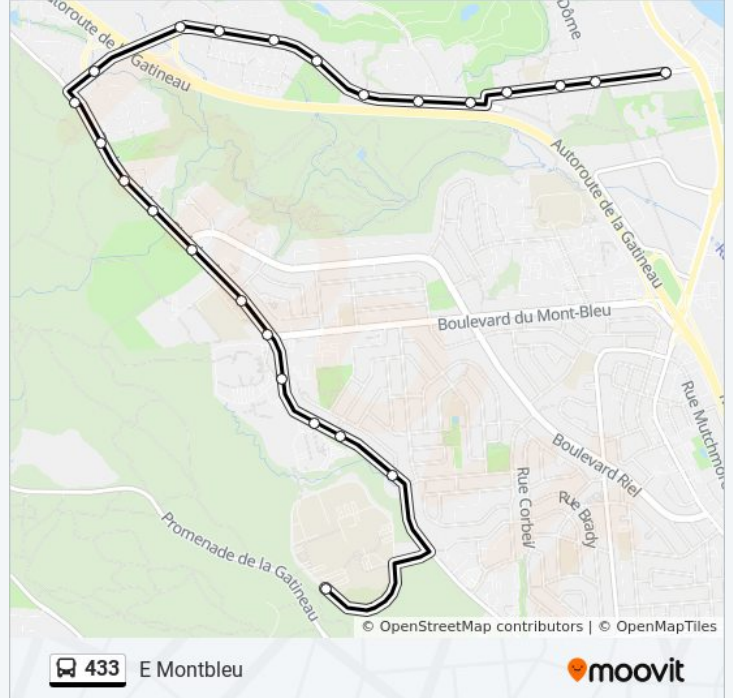

Direction: É Montbleu

27 stops

[VIEW LINE SCHEDULE](#)

- Terminus Freeman
- Freeman/Audet
- Freeman/Audet
- Freeman/Du Dôme
- Freeman/Du Dôme
- Freeman/Du Paysage
- Des Hautes-Plaines/De La Citadelle
- Des Hautes-Plaines/Du Parcours
- Des Hautes-Plaines/Du Val-Perché
- Des Hautes-Plaines/Du Contrefort
- Des Hautes-Plaines/De La Sablière
- Des Hautes-Plaines/Du Terroir
- Des Hautes-Plaines/De La Cité-Des-Jeunes
- De La Cité-Des-Jeunes/Des Hautes-Plaines
- De La Cité-Des-Jeunes/De La Galène
- De La Cité-Des-Jeunes/Du Quartz
- Marie-Burger/De La Galène
- De La Galène/Éliza-Simon
- De La Galène/Du Quartz
- De La Galène/Du Mica
- De La Galène/Des Mineurs
- De La Cité-Des-Jeunes/Du Plein-Air

Stops: 27

Trip Duration: 25 min

Line Summary:

De La Cité-Des-Jeunes/Du Plein-Air
 De La Cité-Des-Jeunes/De L'Aviron
 De La Cité-Des-Jeunes/De L'Aviron
 De La Cité-Des-Jeunes/Riel
 École Secondaire Mont-Bleu

Stops: 26

Trip Duration: 18 min

Line Summary:

Des Hautes-Plaines/Du Val-Perché

Des Hautes-Plaines/Du Parcours

Des Hautes-Plaines/Freeman

Des Hautes-Plaines/Freeman

Freeman/Alphonse-Lusignan