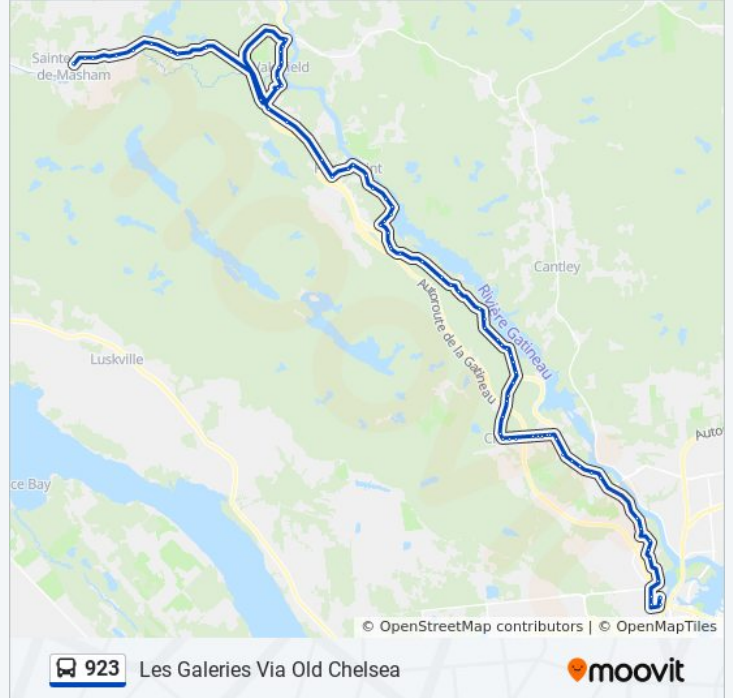

Route 105 | Maple Woods

Route 105 | Sherrin

Route 105 | Reid

Route 105 | Reid

Route 105 | Ojai

Route 105 | Musie

Route 105 | Forest Hill

Route 105 | Doucette-Landing

Route 105 | Montrose

Route 105 | Juniper

Scott | Des Cerisiers

Scott | Lilsam

Scott | Belle-Terre

Scott | Preston

Accueil Ccn (Centre Des Visiteurs)

Scott | Old Chelsea

Stationnement Incitatif Old Chelsea

Old Chelsea | Ladyfield (Arrêt De Courtoisie)

Old Chelsea | Jean-Paul-Lemieux (Arrêt De Courtoisie)

Old Chelsea | Boischatel (Arrêt De Courtoisie)

Old Chelsea | Du Relais (Arrêt De Courtoisie)

Old Chelsea | Boisjoli (Arrêt De Courtoisie)

Old Chelsea | Lonergan (Arrêt De Courtoisie)

Route 105 | Hudson

Route 105 | Fleury (Arrêt De Courtoisie)

Route 105 | Centennial (Arrêt De Courtoisie)

Route 105 | Des Artisans (Arrêt De Courtoisie)