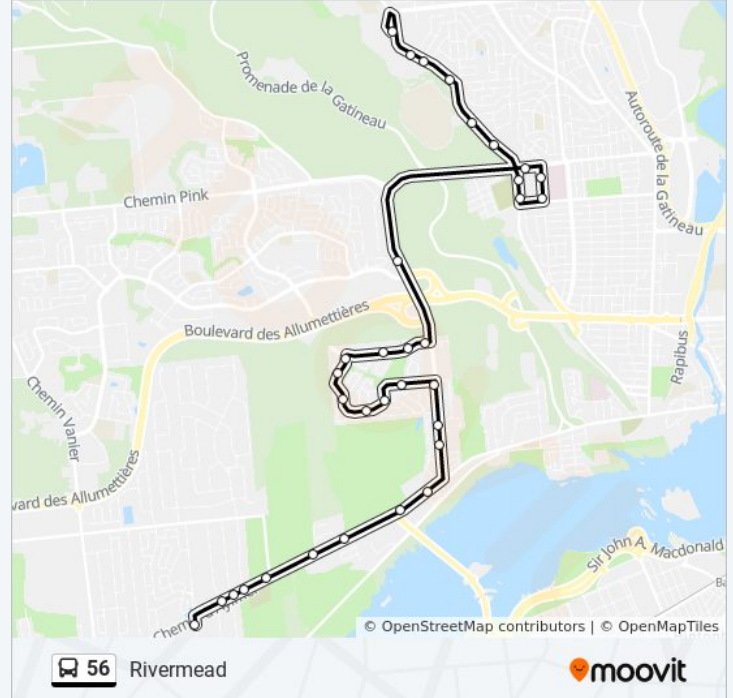

**56 bus Info**

**Direction:** Rivermead

**Stops:** 32

**Trip Duration:** 32 min

**Line Summary:**

Des Trembles/Des Tourterelles

Des Trembles/Des Parulines

Des Trembles/Des Parulines

Des Trembles/De La Sittelle

Des Trembles/Boyer

Saint-Raymond/Des Trembles

Saint-Raymond/Des Jonquilles

Saint-Raymond/Marcel-Chaput

Chemin D'Aylmer/Royale

Chemin D'Aylmer/Samuel-De-Champlain

Chemin D'Aylmer/D'Augusta

Chemin D'Aylmer/Chaudière

Chemin D'Aylmer/Allen

Chemin D'Aylmer/Atholl Doune

Chemin D'Aylmer/D'Amour

Parc-O-Bus Rivermead Arrivée Rivermead

56 bus time schedules and route maps are available in an offline PDF at [moovitapp.com](https://moovitapp.com). Use the [Moovit App](#) to see live bus times, train schedule or subway schedule, and step-by-step directions for all public transit in Ottawa.