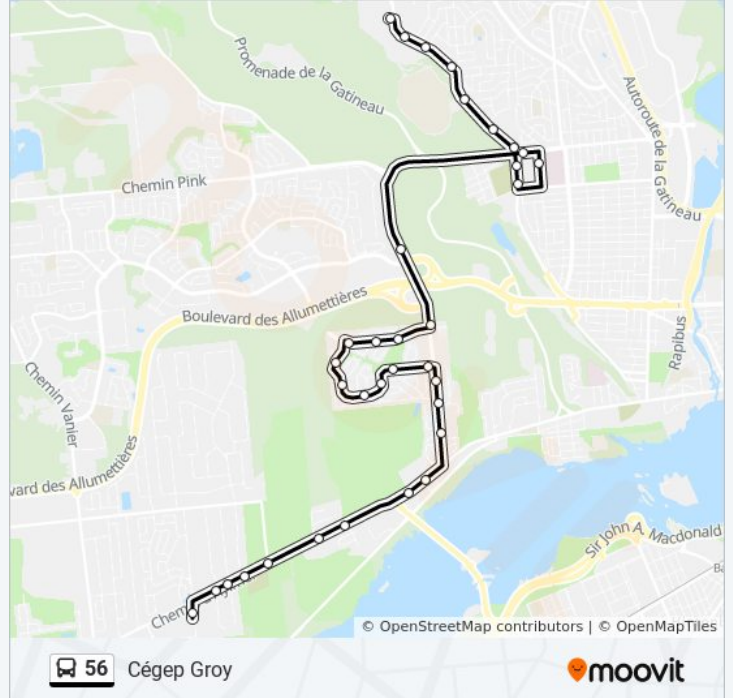

### Direction: Cégep Groy

35 stops

[VIEW LINE SCHEDULE](#)

- Parc-O-Bus Rivermead
- Chemin D'Aylmer/De Honfleur
- Chemin D'Aylmer/D'Amour
- Chemin D'Aylmer/Atholl Doune
- Chemin D'Aylmer/Allen
- Chemin D'Aylmer/Chaudière
- Chemin D'Aylmer/D'Augusta
- Chemin D'Aylmer/Samuel-De-Champlain
- Chemin D'Aylmer/Royale
- Saint-Raymond/Des Capucines
- Saint-Raymond/Des Jonquilles
- Saint-Raymond/Des Trembles
- Des Trembles/Saint-Raymond
- Des Trembles/Boyer
- Des Trembles/De La Sittelle
- Des Trembles/De L'Épervier
- Des Trembles/Des Perdrix
- Des Trembles/Des Tourterelles
- Louise-Campagna/Du Martin-Pêcheur
- Louise-Campagna/Du Bruant
- Louise-Campagna/Des Migrateurs
- Saint-Raymond/Louise-Campagna

### 56 bus Info

**Direction:** Cégep Groy

**Stops:** 35

**Trip Duration:** 30 min

**Line Summary:**

Saint-Raymond/Du Plateau  
 Saint-Raymond/Lionel-Émond  
 Lionel-Émond/Saint-Raymond  
 Lionel-Émond/Gamelin  
 De La Cité-Des-Jeunes/Nouvelle-Frontière  
 De La Cité-Des-Jeunes/Saint-Raymond  
 De La Cité-Des-Jeunes/Saint-Raymond  
 De La Cité-Des-Jeunes/Bédard  
 De La Cité-Des-Jeunes  
 De La Cité-Des-Jeunes/Thérien  
 De La Cité-Des-Jeunes/Perras  
 De La Cité-Des-Jeunes/Perras  
 Cégep Gabrielle-Roy -Détour

**Direction: Rivermead**

32 stops

[VIEW LINE SCHEDULE](#)

Cégep Gabrielle-Roy -Détour  
 De La Cité-Des-Jeunes/Perras  
 De La Cité-Des-Jeunes/Perras  
 De La Cité-Des-Jeunes/Des Églantiers  
 De La Cité-Des-Jeunes/Bédard  
 De La Cité-Des-Jeunes/Bédard  
 Saint-Raymond/Lionel-Émond  
 Lionel-Émond/Saint-Raymond  
 Lionel-Émond/Gamelin  
 Cite-Des-Jeunes/Nouvelle-Frontiere  
 Cite-Des-Jeunes/Saint-Raymond  
 Saint-Raymond/Du Plateau  
 Louise-Campagna/Saint-Raymond  
 Louise-Campagna/Saint-Raymond  
 Louise-Campagna/Des Migrateurs  
 Des Trembles/Louise-Campagna

**56 bus Info**

**Direction:** Rivermead

**Stops:** 32

**Trip Duration:** 32 min

**Line Summary:**

Des Trembles/Des Tourterelles

Des Trembles/Des Parulines

Des Trembles/Des Parulines