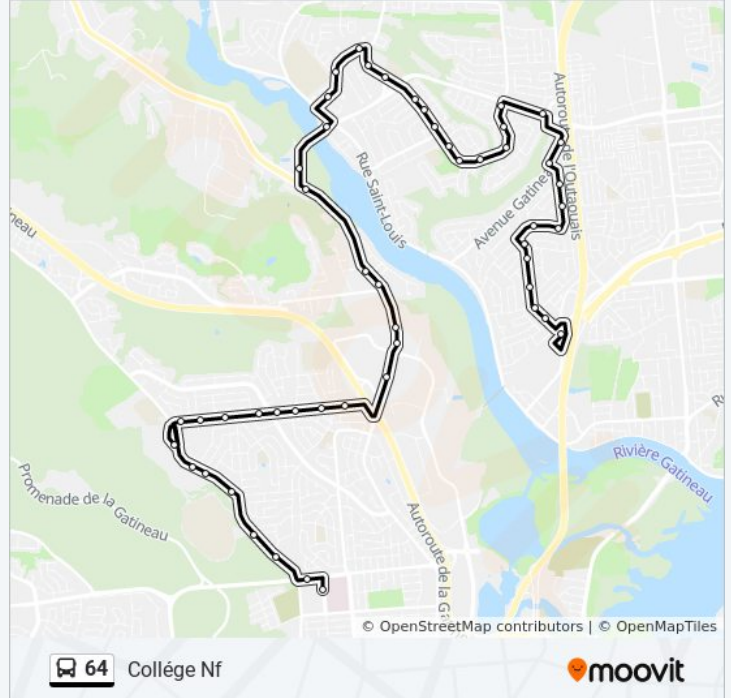

Du Mont-Bleu/Riel

Du Mont-Bleu/Jolicoeur

Du Mont-Bleu/Des Magnolias

Du Mont-Bleu/Marcoux

Du Mont-Bleu/De La Cité-Des-Jeunes

Cegep Gabrielle-Roy/Arrivée

De La Cité-Des-Jeunes/Perras

De La Cité-Des-Jeunes/Perras

De La Cité-Des-Jeunes/Des Églantiers

De La Cité-Des-Jeunes/Bédard

De La Cité-Des-Jeunes/Bédard

Saint-Raymond/Lionel-Émond

Lionel-Émond/Saint-Raymond

Direction: Cégep Groy

44 stops

[VIEW LINE SCHEDULE](#)

La Vérendrye Ouest/Av. Gatineau

De Cannes/La Vérendrye Ouest

De Cannes/De Rayol

De Cannes/De Salernes

De Cannes/De Sanary

De Cannes/De Mougins

De Cannes/De Contes

De Cannes/De Monté-Carlo

Direction: La Gappe

56 stops

[VIEW LINE SCHEDULE](#)

Fictif Départ Cnf

Lionel-Émond/Gamelin

Saint-Raymond/Lionel-Émond

De La Cité-Des-Jeunes/Saint-Raymond

De La Cité-Des-Jeunes/Bédard