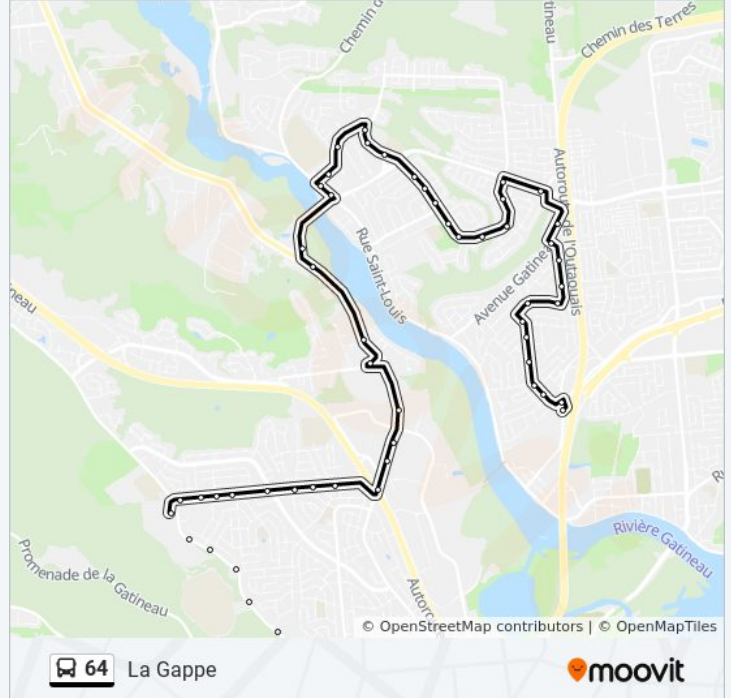

Direction: La Gappe

56 stops

[VIEW LINE SCHEDULE](#)

Fictif Départ Cnf

Lionel-Émond/Gamelin

Saint-Raymond/Lionel-Émond

De La Cité-Des-Jeunes/Saint-Raymond

De La Cité-Des-Jeunes/Bédard

64 bus Info

Direction: La Gappe

Stops: 56

Trip Duration: 32 min

Line Summary:

Saint-Joseph/Du Mont-Bleu
Saint-Joseph/Jean-Proulx
Saint-Joseph/Jean-Proulx
Saint-Joseph/Jean-Proulx
Terminus Parc-O-Bus Freeman
Saint-Joseph/Juneau
Route 105/Pont Alonzo Wright
Pont Alonzo Wright/Route 105
Saint-Louis/Lebaudy
Saint-Louis/Lebaudy
Lebaudy/Du Plateau-Du-Réservoir
Lebaudy/Père-Bériault
De Cannes/Lebaudy
De Cannes/Oster
École Secondaire De L'Érablière
De Cannes/De Villefranche
De Cannes/De Castillou
De Cannes/De Monté-Carlo
De Cannes/Juan-Les-Pins
De Cannes/De Mougins
De Cannes/De Sanary
De Cannes/De Salernes
De Cannes/De Rayol
De Cannes/La Vérendrye Ouest
La Vérendrye Ouest/Av. Gatineau
Av. Gatineau/De Rochefort
De Bourgogne/De Rochefort
De Bourgogne/D'Alsace
De Bourgogne/De Saint-Rémy
D'Auvergne/De Monaco
D'Auvergne/De Marseille
Des Flandres/D'Auvergne
Des Flandres/De Nantes