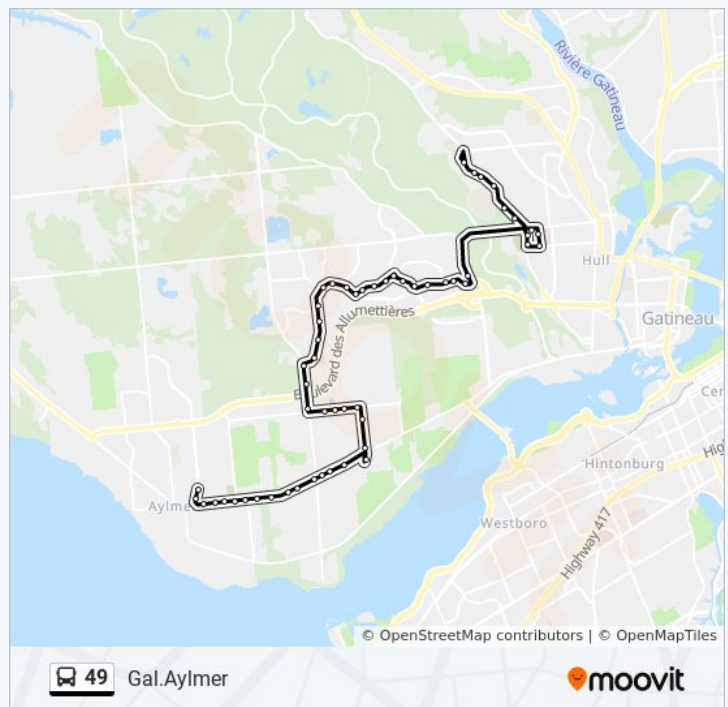

Direction: Cégep Groy

54 stops

[VIEW LINE SCHEDULE](#)

- Wilfrid-Lavigne/Principale
- Wilfrid-Lavigne/ Principale
- Chemin D'Aylmer/Du Bordeaux
- Chemin D'Aylmer/De La Colline
- Chemin D'Aylmer/Belmont
- Chemin D'Aylmer/Fraser
- Chemin D'Aylmer/Victor-Beaudry
- Chemin D'Aylmer/Maple Grove
- Chemin D'Aylmer/Haydon
- Chemin D'Aylmer/Vanier
- Chemin D'Aylmer/Morley-Walters
- Chemin D'Aylmer/De L'Hippodrome
- Parc-O-Bus Rivermead
- Rivermead/Jean-De La Fontaine
- Rivermead/Émile-Zola
- Mconnell/Des Manoirs
- Mconnell/De Beaumarchais
- Mconnell/Castelbeau
- Mconnell/Morley-Walters
- Vanier/Attikameks
- Vanier/Des Allumettières
- Vanier/Du Plateau

Direction: Gal.Aylmer

55 stops

[VIEW LINE SCHEDULE](#)

Cegep Gabrielle-Roy #1
De La Cité-Des-Jeunes/Perras
De La Cité-Des-Jeunes/Perras
De La Cité-Des-Jeunes/Des Églantiers
De La Cité-Des-Jeunes/Bédard
De La Cité-Des-Jeunes/Bédard
Saint-Raymond/Lionel-Émond
Lionel-Émond/Saint-Raymond
Lionel-Émond/Gamelin
De La Cité-Des-Jeunes/Nouvelle-Frontière
De La Cité-Des-Jeunes/Saint-Raymond
Saint-Raymond/Du Plateau
Du Plateau/Saint-Raymond
Du Plateau/Des Cèdres
Du Plateau/De L'Atmosphère
Du Plateau/Du Satellite
Des Grives/Du Plateau
Des Grives/De L'Horizon
De L'Atmosphère/Des Grives
De L'Atmosphère/Du Printemps
De L'Atmosphère/De La Nébuleuse
De L'Atmosphère/Du Tropicque
Du Plateau/De L'Atmosphère
Plateau/Europe
Du Plateau/Du Prado
Du Plateau/De L'Amérique-Française
Du Plateau/D'Amsterdam
Du Plateau/De Liverpool
Du Plateau/Du Marigot
Du Plateau/Du Marigot

49 bus Info

Direction: Gal.Aylmer

Stops: 55

Trip Duration: 54 min

Line Summary:

Vanier/Du Plateau

Vanier/De Séto

Vanier/Attikameks