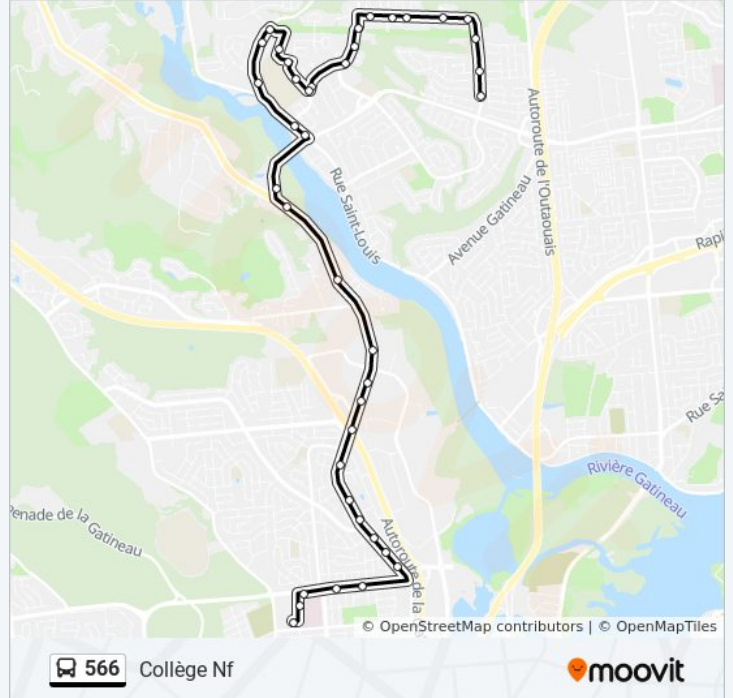

Freeman/Alphonse-Lusignan

Freeman/Du Dôme

Freeman/Du Talus

Terminus Freeman

Saint-Joseph/Juneau

Route 105/Pont Alonzo Wright

Pont Alonzo Wright/Route 105

Saint-Louis/Lebaudy

Saint-Louis/Lebaudy

Des Érables/Saint-Alexandre

Des Érables/Saint-Alexandre

Des Érables/Du Sommelier

Du Sommelier/Des Sources

Du Sommelier/Issler

Le Roy/De La Terrasse-David Ouest

Le Roy/Lebaudy

Lebaudy/Père-Bériault

Lebaudy/De Cannes

Lebaudy/Le Loutre

Centre Communautaire Limbour

Le Gallois/Ratier

Le Gallois/Major

Le Gallois/Jobin

Le Gallois/De La Plaine

De Cannes/De La Plaine

De Cannes/Stéphane

De Cannes/Colette

De Cannes/De Saint-Vallier

Direction: Collège Nf

52 stops

[VIEW LINE SCHEDULE](#)

De Cannes/De Cavaillon

566 bus Time Schedule

Collège Nf Route Timetable:

Sunday	Not Operational
Monday	6:46 AM