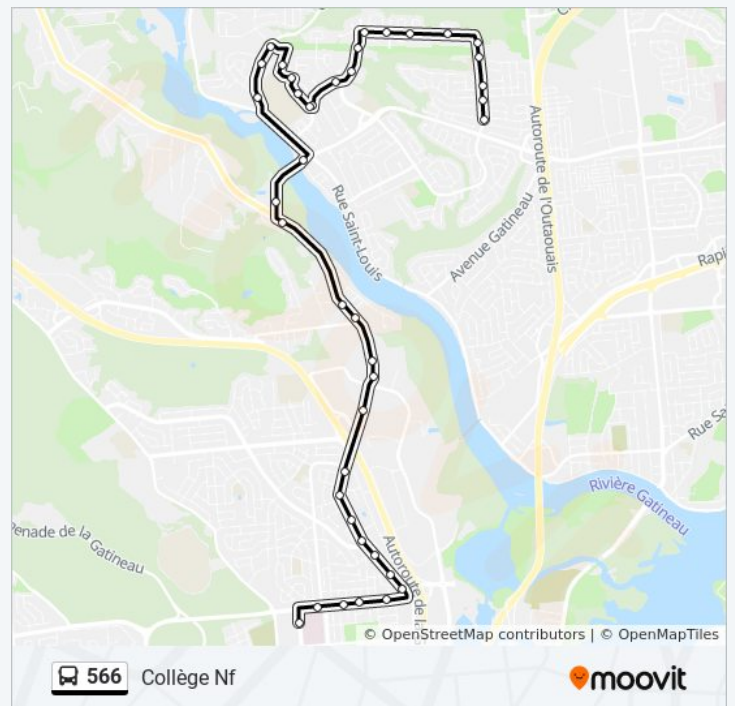

Des Érables/Saint-Alexandre

Du Pont Alonzo- Wright/Saint-Louis

Pont Alonzo Wright/Route 105

Route 105/Pont Alonzo Wright

Saint-Joseph/Juneau

Saint-Joseph/Freeman

Freeman/Audet

Freeman/Audet

Freeman/Du Dôme

Freeman/Du Dôme

Freeman/Du Paysage

Des Hautes-Plaines/De La Citadelle

Des Hautes-Plaines/Du Parcours

Des Hautes-Plaines/Du Val-Perché

Des Hautes-Plaines/Du Contrefort

Tuesday	6:46 AM
Wednesday	6:46 AM
Thursday	6:46 AM
Friday	Not Operational
Saturday	Not Operational

566 bus Info

Direction: Collège Nf

Stops: 52

Trip Duration: 42 min

Line Summary:

Des Hautes-Plaines/De La Sablière

Des Hautes-Plaines/Du Terroir

Des Hautes-Plaines/De La Cité-Des-Jeunes