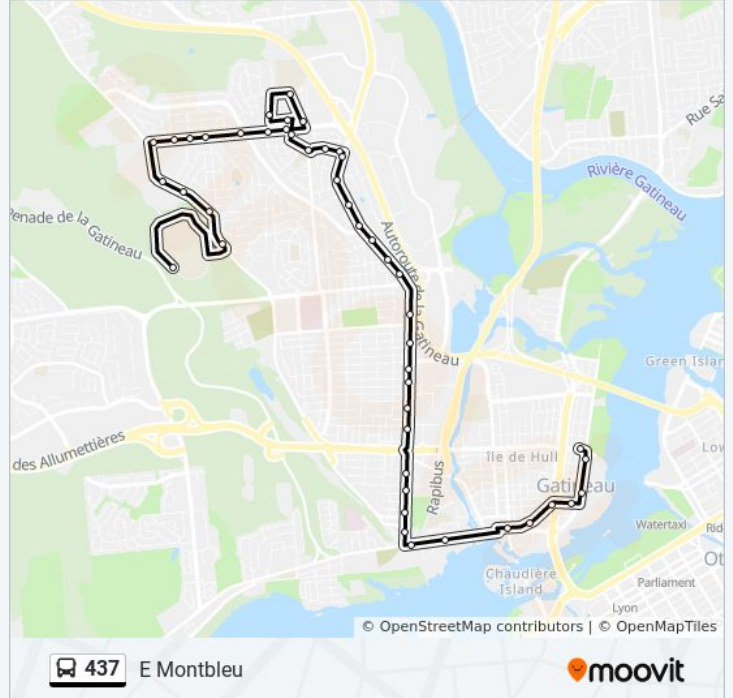

Stops: 44

Trip Duration: 35 min

Line Summary:

Saint-Joseph/Curé-Robert

Saint-Joseph/René-Marengère

Saint-Joseph/Charles-Church

Saint-Joseph/Gamelin

Saint-Joseph/Sainte-Marie

Allumettières/Laurier

Direction: É Montbleu

40 stops

[VIEW LINE SCHEDULE](#)

Des Allumettières/Laurier

Maisonneuve/Des Allumettières

Maisonneuve/Papineau

Place D'Accueil