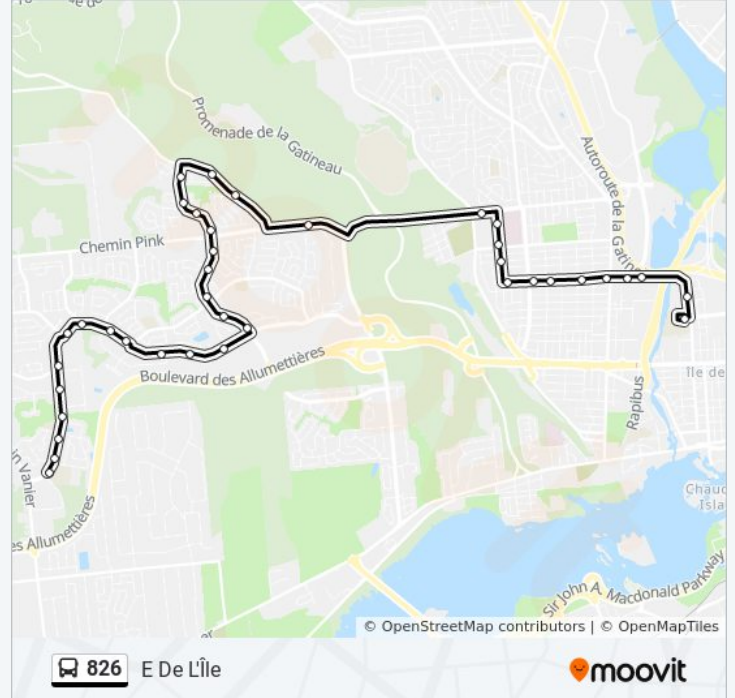

Arrêt De Courtoisie Montagne/Des Grives

De La Montagne/Du Chinook

De La Montagne/De La Brise

Pink/De La Sapinière

Saint-Raymond/Lionel-Émond

Lionel-Émond/Saint-Raymond

Lionel-Émond/Gamelin

Lionel-Émond/Caron

Montclair/Lionel-Émond

Montclair/Moussette

Montclair/Labelle

Montclair/Fortier

Montclair/Saint-Joseph

Montclair/Ducharme

Montclair/De La Carrière

Saint-Rédempteur/Adélarde-Beauchamp

Arrivée École Secondaire De L'Île

826 bus time schedules and route maps are available in an offline PDF at moovitapp.com. Use the [Moovit App](#) to see live bus times, train schedule or subway schedule, and step-by-step directions for all public transit in Ottawa.

[About Moovit](#) • [MaaS Solutions](#) • [Supported Countries](#) • [Mooviter Community](#)

© 2024 Moovit - All Rights Reserved

Check Live Arrival Times