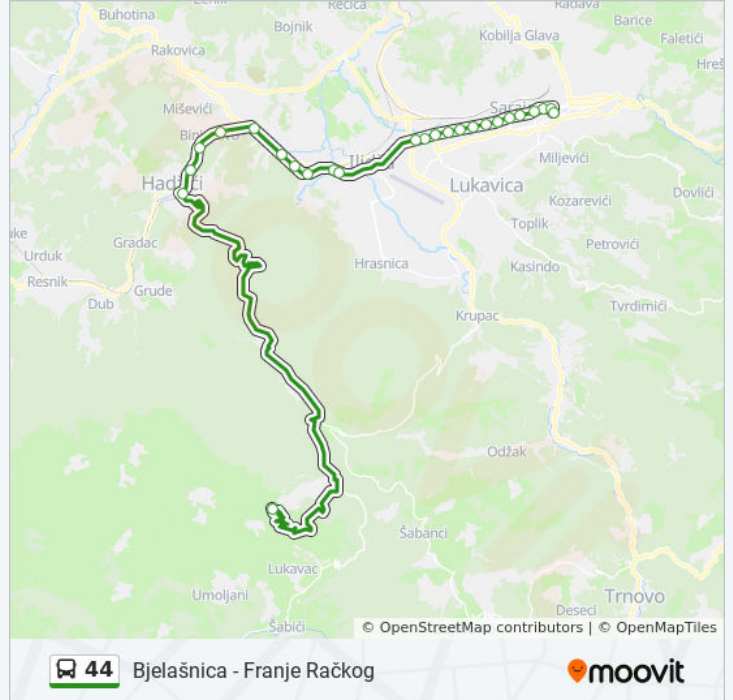

44 bus Info

Direction: Bjelašnica - Franje Račkog

Stops: 25

Trip Duration: 55 min

Line Summary:

Univerzitet

Muzeji

Franje Račkog

Direction: Franje Račkog - Bjelašnica

25 stops

[VIEW LINE SCHEDULE](#)

Franje Račkog

Muzeji

Univerzitet

Pofalići

Socijalno