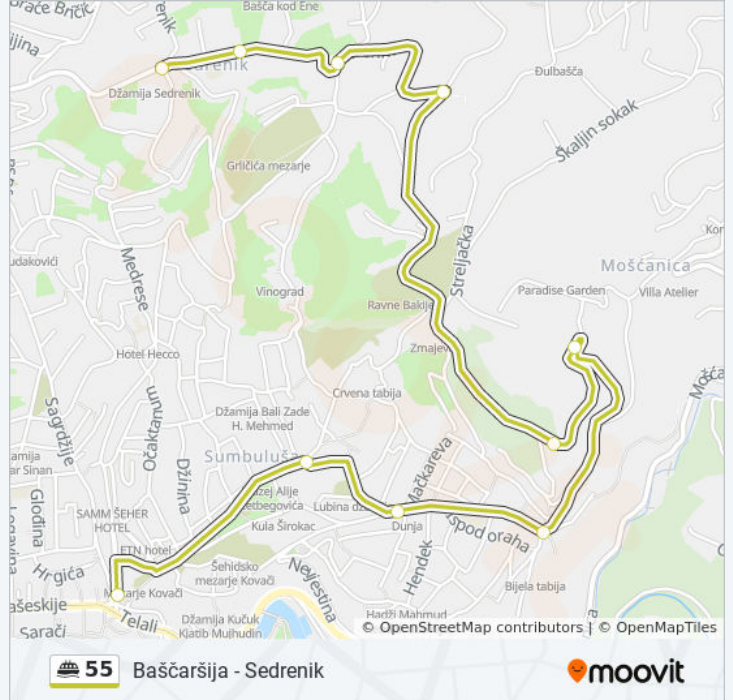

### Direction: Baščaršija - Sedrenik

10 stops

[VIEW LINE SCHEDULE](#)

- Baščaršija
- Ploča
- Vratnik
- Vratnik (Višegradska Kapija)
- Zmajevac
- Bakije
- Sedrenik (Raskršće)
- Ramića Potok
- Parlin Sokak
- Sedrenik (Samoposluga)

### 55 minibus Time Schedule

Baščaršija - Sedrenik Route Timetable:

Sunday	7:40 AM - 10:20 PM
Monday	6:40 AM - 10:20 PM
Tuesday	6:40 AM - 10:20 PM
Wednesday	6:40 AM - 10:20 PM
Thursday	6:40 AM - 10:20 PM
Friday	6:40 AM - 10:20 PM
Saturday	6:40 AM - 10:20 PM

### 55 minibus Info

**Direction:** Baščaršija - Sedrenik

**Stops:** 10

**Trip Duration:** 10 min

**Line Summary:**

## Direction: Sedrenik - Bašćaršija

10 stops

[VIEW LINE SCHEDULE](#)

Sedrenik (Samoposluga)  
 Parlin Sokak  
 Ramića Potok  
 Sedrenik (Raskršće)  
 Bakije  
 Zmajevac  
 Vratnik (Višegradska Kapija)  
 Vratnik  
 Ploča  
 Bašćaršija