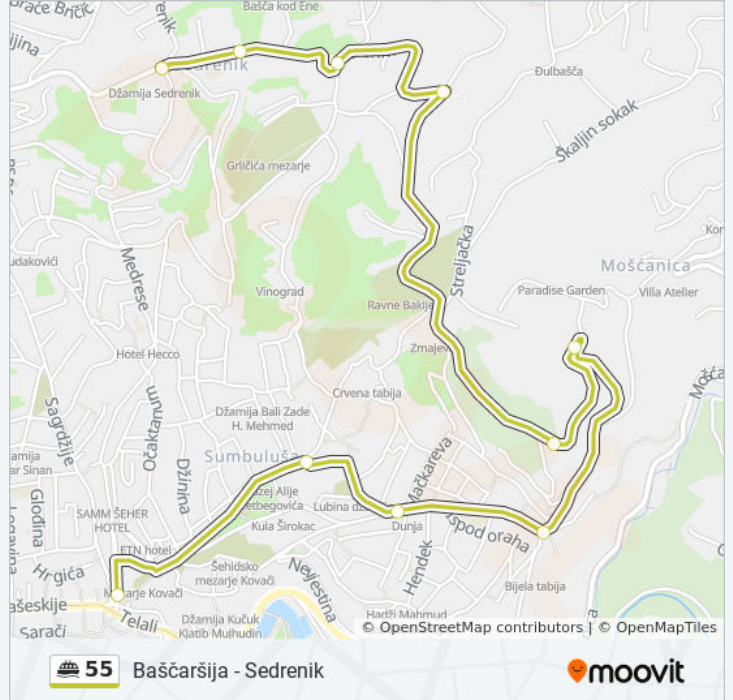

### Direction: Baščaršija - Sedrenik

10 stops

[VIEW LINE SCHEDULE](#)

- Baščaršija
- Ploča
- Vratnik
- Vratnik (Višegradska Kapija)
- Zmajevac
- Bakije
- Sedrenik (Raskršće)
- Ramića Potok
- Parlin Sokak
- Sedrenik (Samoposluga)

### 55 minibus Info

**Direction:** Baščaršija - Sedrenik

**Stops:** 10

**Trip Duration:** 10 min

**Line Summary:**

## Direction: Sedrenik - Bašćaršija

10 stops

[VIEW LINE SCHEDULE](#)

Sedrenik (Samoposluga)  
 Parlin Sokak  
 Ramića Potok  
 Sedrenik (Raskršće)  
 Bakije  
 Zmajevac  
 Vratnik (Višegradska Kapija)  
 Vratnik  
 Ploča  
 Bašćaršija

## 55 minibus Info

**Direction:** Sedrenik - Bašćaršija

**Stops:** 10

**Trip Duration:** 10 min

**Line Summary:**

55 minibus time schedules and route maps are available in an offline PDF at [moovitapp.com](https://moovitapp.com). Use the [Moovit App](#) to see live bus times, train schedule or subway schedule, and step-by-step directions for all public transit in Sarajevo.