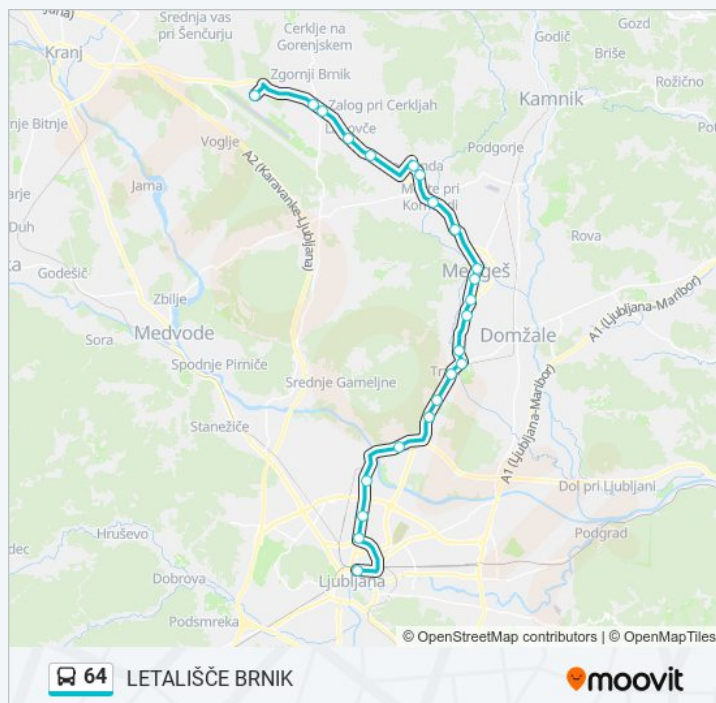

Direction: LETALIŠČE BRNIK

23 stops

[VIEW LINE SCHEDULE](#)

- Ljubljana Ap
- Stadion / Ljubljana Stad.
- Amzs / Ljubljana Amzs
- Ruski Car / Ljubljana Ruski Car
- Rogovilc / Ljubljana Črnuče
- Dobrava/Črnučah
- Trzin Ind.Cona
- Trzin Mlake
- Trzin Gd
- Trzin Vas
- Loka Pri Mengšu
- Mengeš Petrol
- Mengeš Lovec
- Mengeš Pavovec
- Topole/Mengšu
- Moste Petrol
- Komenda Š
- Komenda Vas
- Nasovče
- Lahovče
- Vopovlje
- Sp. Brnik

64 Info

Direction: LETALIŠČE BRNIK

Stops: 23

Trip Duration: 49 min

Line Summary:

Brnik/Airport Lj

Direction: LJUBLJANA

24 stops

Ljubljana Ap

64 Time Schedule

LJUBLJANA Route Timetable:

Sunday	07:00 - 20:00
Monday	05:00 - 20:00
Tuesday	05:00 - 20:00
Wednesday	05:00 - 20:00
Thursday	05:00 - 20:00
Friday	05:00 - 20:00
Saturday	07:00 - 20:00

64 Info

Direction: LJUBLJANA

Stops: 24

Trip Duration: 50 min

Line Summary: