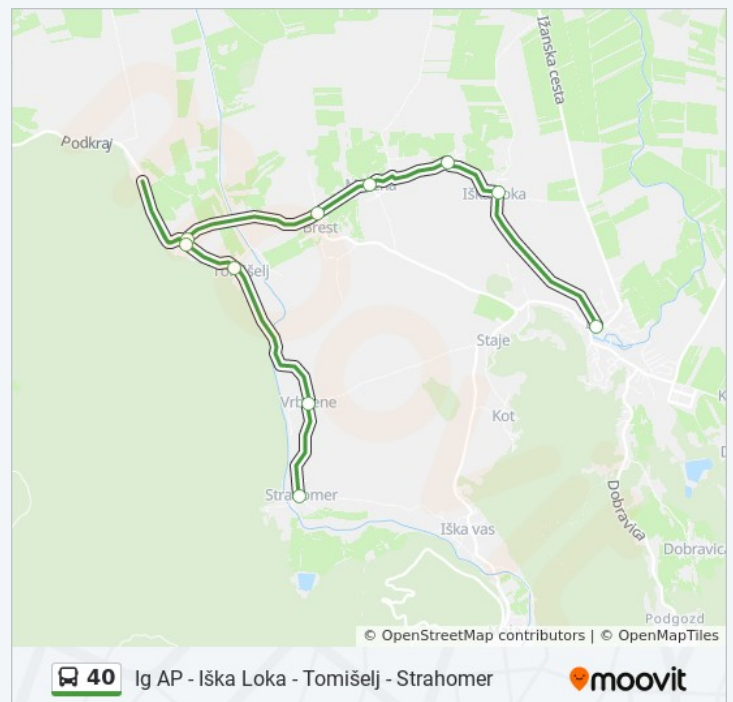

## 40 bus Info

**Direction:** Ig AP -> Strahomer -> Brest -> Ig AP

**Stops:** 11

**Trip Duration:** 32 min

**Line Summary:**