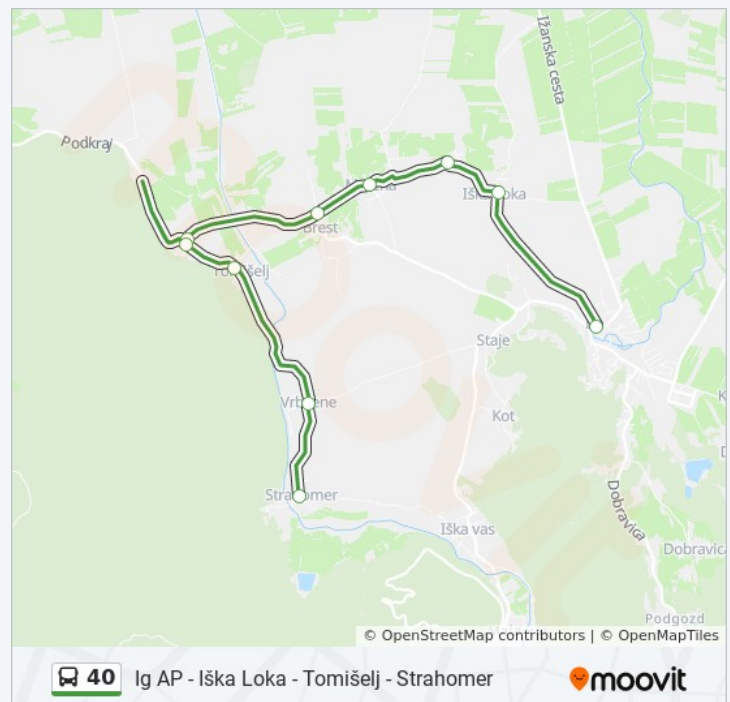

## 40 bus Info

**Direction:** Ig AP -> Brest -> Strahomer -> Ig AP

**Stops:** 10

**Trip Duration:** 26 min

**Line Summary:**