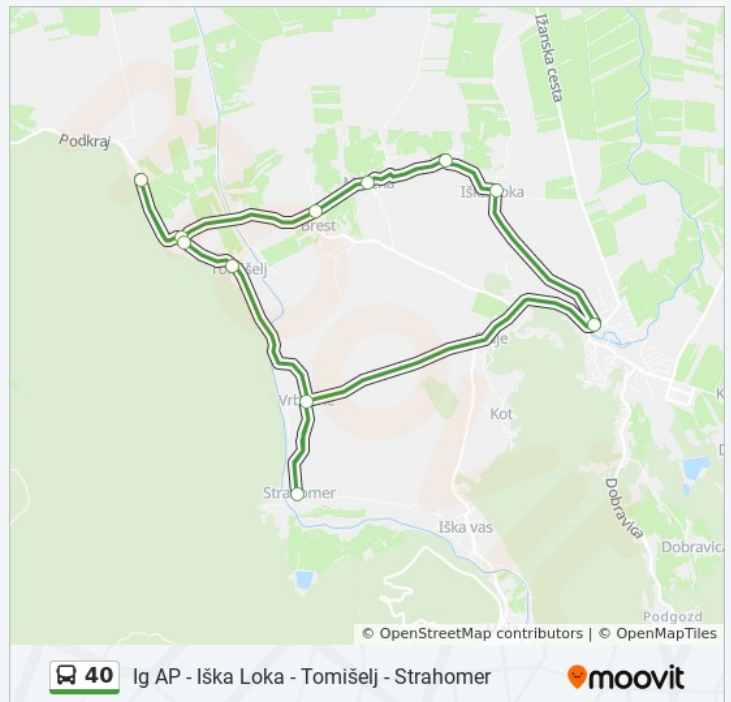

## Direction: Strahomer - Tomišelj - Iška Loka - Ig AP

10 stops

[VIEW LINE SCHEDULE](#)