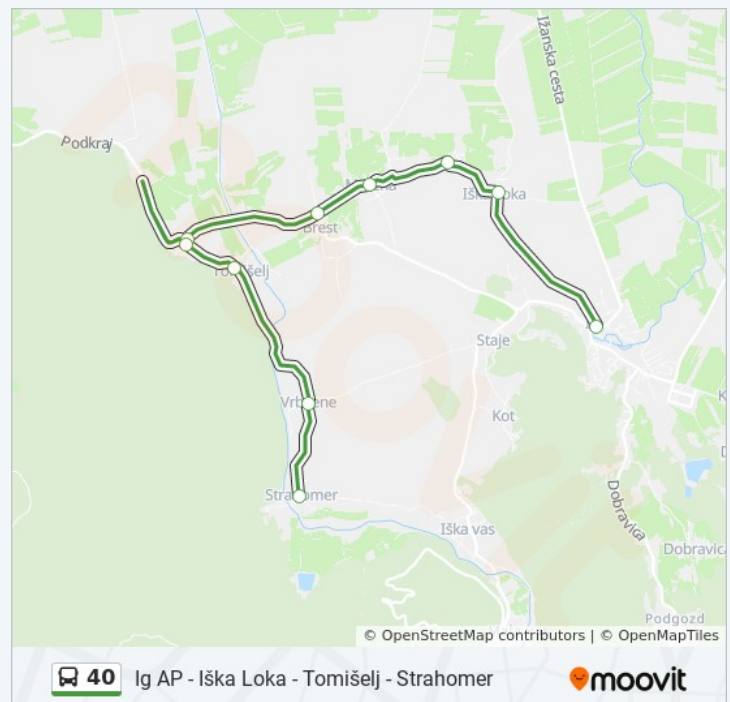

## Direction: Ig AP > Podkraj

6 stops

[VIEW LINE SCHEDULE](#)