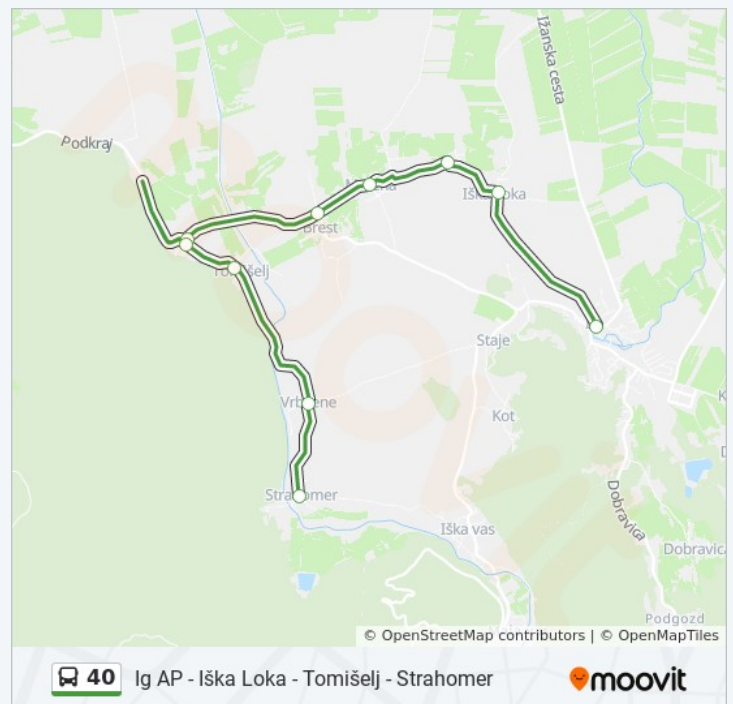

## 40 bus Info

**Direction:** Strahomer - Tomišelj - Iška Loka - Ig AP

**Stops:** 10

**Trip Duration:** 28 min

**Line Summary:**