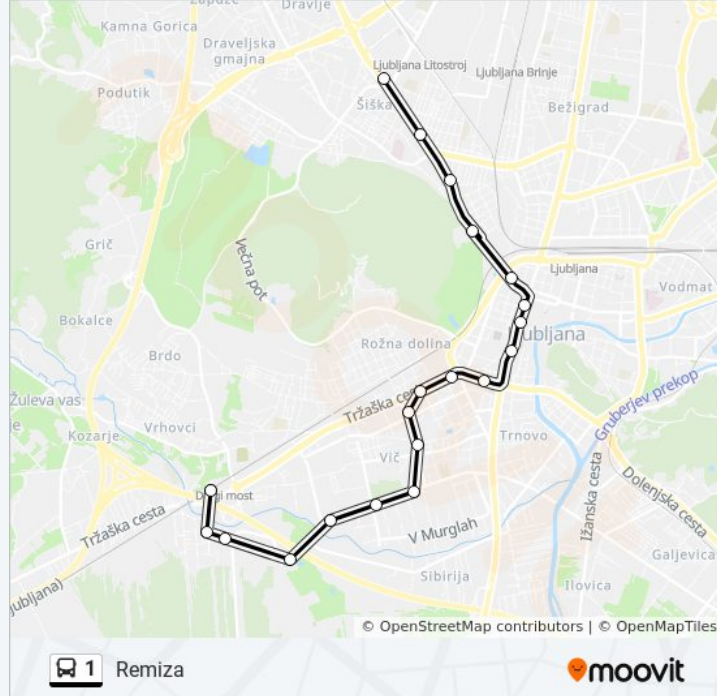

- D. Most P+R
- Zgornji Log
- Cesta V Gorice
- Mestni Log
- Tbilisijska
- Koprška
- Krimska
- Gerbičeva
- Jadranska
- Hajdrihova
- Tobačna
- Aškerčeva
- Drama
- Pošta
- Ajdovščina
- Gospovetska
- Tivoli
- Stara Cerkev

1 bus Info

Direction: Remiza

Stops: 20

Trip Duration: 24 min

Line Summary:

Kino Šiška

Remiza

Direction: Stanežiče P+R

29 stops

[VIEW LINE SCHEDULE](#)

- D. Most P+R
- Zgornji Log
- Cesta V Gorice
- Mestni Log
- Tbilisijska
- Koprska
- Krimska
- Gerbičeva
- Jadranska
- Hajdrihova
- Tobačna
- Aškerčeva
- Drama
- Pošta
- Ajdovščina
- Gospodsvetska
- Tivoli
- Stara Cerkev