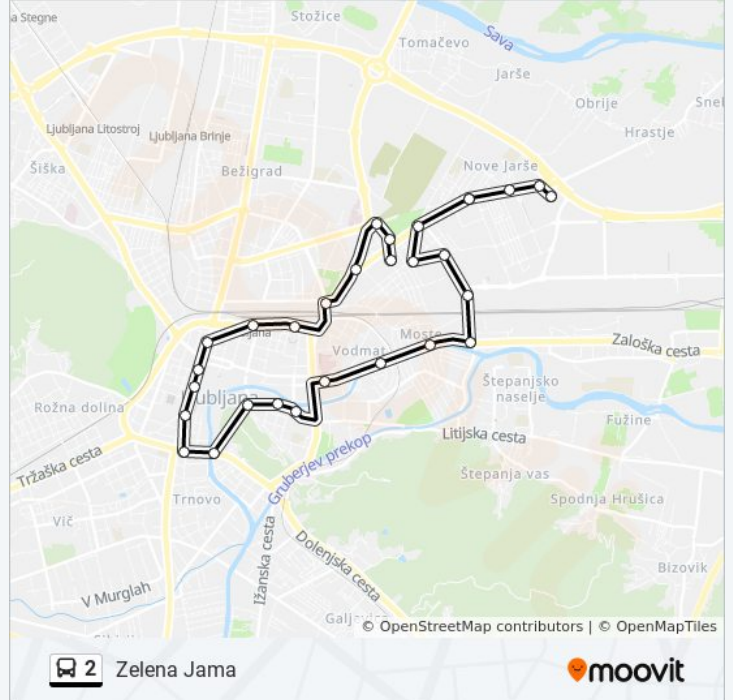

2 bus Info

Direction: Zelena Jama

Stops: 29

Trip Duration: 40 min

Line Summary:

Drama

Pošta

Ajdovščina

Bavarski Dvor (Korabar)

Kolodvor

Friškovec

Viadukt

Savsko Naselje

Žale

Pokopališka

Zelena Jama