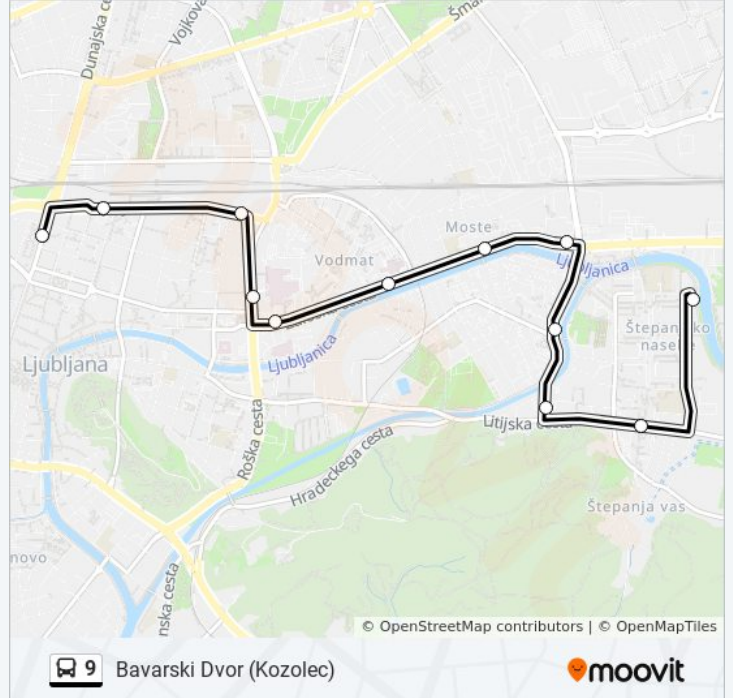

9 bus Info

Direction: Bavarski Dvor (Korabar)

Stops: 10

Trip Duration: 13 min

Line Summary:

Direction: Bavarski Dvor (Kozolec)

13 stops

[VIEW LINE SCHEDULE](#)

Klinični Center

Poliklinika

Friškovec

Kolodvor

Bavarski Dvor (Kozolec)

9 bus Time Schedule

Bavarski Dvor (Kozolec) Route Timetable:

Sunday	Not Operational
Monday	8:18 AM
Tuesday	8:18 AM
Wednesday	8:18 AM
Thursday	8:18 AM
Friday	8:18 AM
Saturday	Not Operational

9 bus Info

Direction: Bavarski Dvor (Kozolec)

Stops: 13

Trip Duration: 24 min

Line Summary:

Direction: Štepanjsko Nas.

22 stops

[VIEW LINE SCHEDULE](#)

Barje P+R
 Pot Na Rakovo Jelšo
 Opekarska
 Murgle
 Zihherlova
 Mirje
 Drama
 Pošta
 Ajdovščina
 Bavarski Dvor (Korabar)
 Kolodvor
 Friškovec
 Poliklinika
 Klinični Center
 Bolnica
 Tržnica Moste
 Ob Sotočju
 Kodeljevo