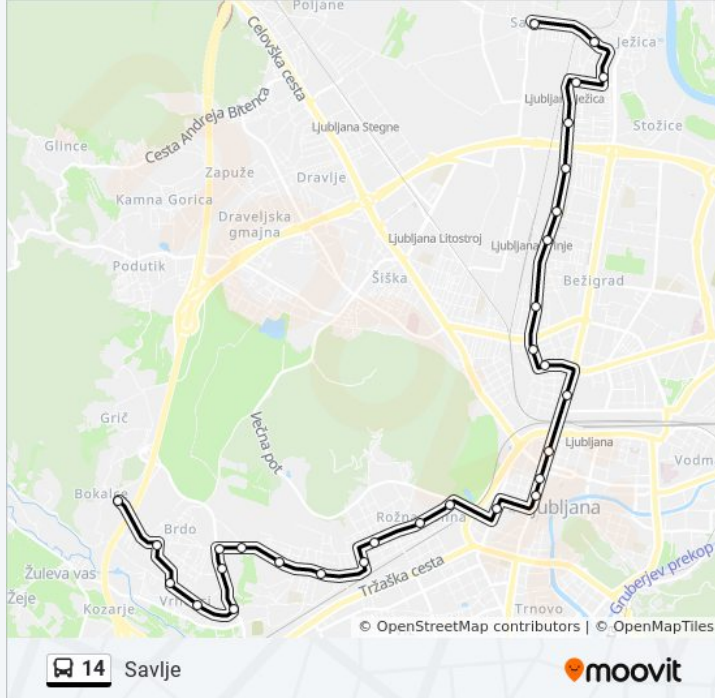

Razstavišče

Parmova

Bratov Židan

Podmilščakova

Vodovodna

Brinje

Pohorskega Bataljona

Gorjančeva

7. Septembra

Čerinova

Kališnikov Trg

Savlje

14 bus time schedules and route maps are available in an offline PDF at moovitapp.com. Use the [Moovit App](#) to see live bus times, train schedule or subway schedule, and step-by-step directions for all public transit in Ljubljana.

[About Moovit](#) • [MaaS Solutions](#) • [Supported Countries](#) • [Mooviter Community](#)

© 2024 Moovit - All Rights Reserved

Check Live Arrival Times