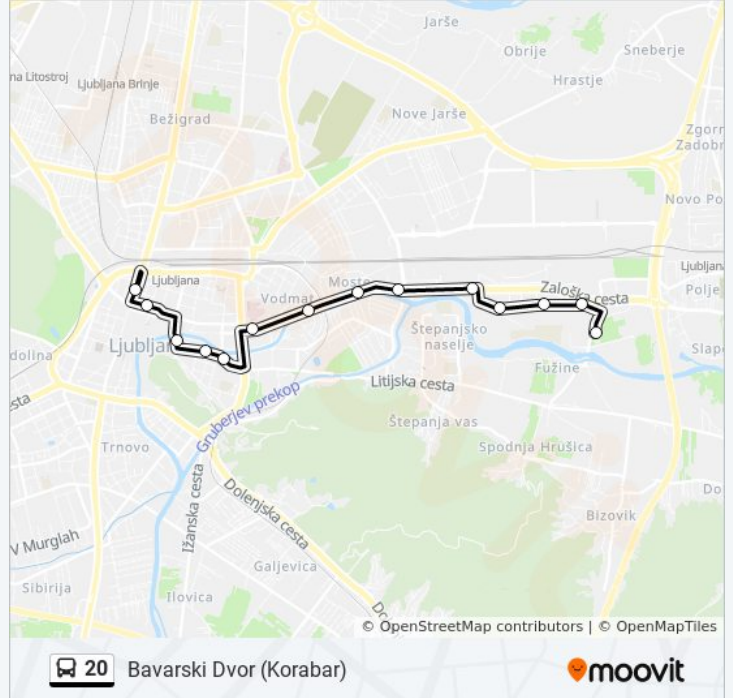

Bavarski Dvor (Korabar)

[Get The App](#)

The 20 bus line (Bavarski Dvor (Korabar)) has 3 routes. For regular weekdays, their operation hours are:
(1) Bavarski Dvor (Korabar): 10:46 PM(2) Fužine P+R: 5:09 AM - 10:13 PM(3) N. Stožice P+R: 4:59 AM - 10:14 PM
Use the Moovit App to find the closest 20 bus station near you and find out when is the next 20 bus arriving.

Direction: Bavarski Dvor (Korabar)

14 stops

[VIEW LINE SCHEDULE](#)

- Fužine P+R
- Rusjanov Trg
- Preglov Trg
- Brodarjev Trg
- Pot Na Fužine
- Zaloška
- Tržnica Moste
- Bolnica
- Klinični Center
- Ambrožev Trg
- Poljanska
- Zmajski Most
- Tavčarjeva
- Bavarski Dvor (Korabar)

20 bus Time Schedule

Bavarski Dvor (Korabar) Route Timetable:

Sunday	Not Operational
Monday	10:46 PM
Tuesday	10:46 PM
Wednesday	10:46 PM
Thursday	10:46 PM
Friday	10:46 PM
Saturday	Not Operational

20 bus Info

Direction: Bavarski Dvor (Korabar)

Stops: 14

Trip Duration: 18 min

Line Summary:

Direction: Fužine P+R

21 stops

[VIEW LINE SCHEDULE](#)

- N. Stožice P+R
- Maroltova
- Puhova
- Kardeljeva Ploščad
- Gasilska Brigada
- Bežigrad
- Razstavišče
- Bavarski Dvor (Kozolec)
- Dalmatinova
- Zmajski Most
- Poljanska
- Ambrožev Trg
- Roška
- Klinični Center
- Bolnica
- Tržnica Moste
- Zaloška
- Brodarjev Trg