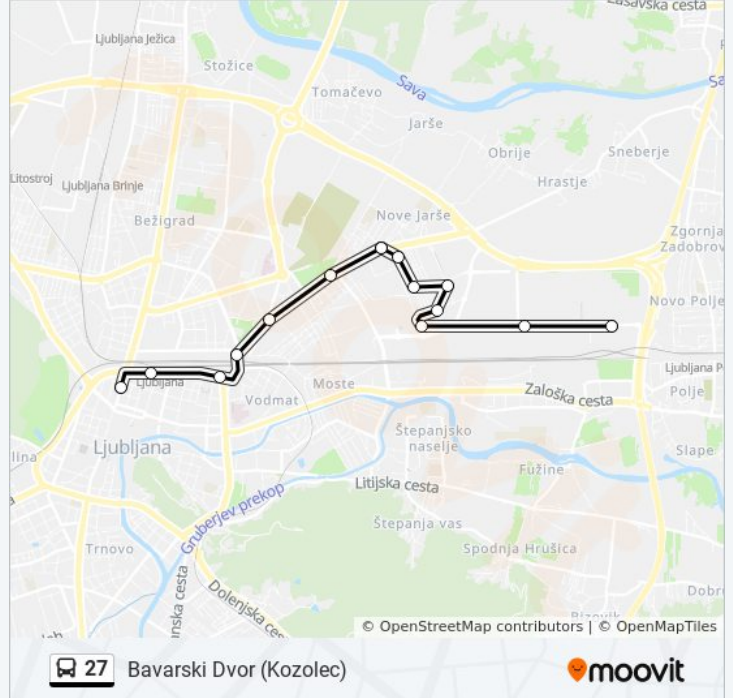

### 27 bus Info

**Direction:** Bavarski Dvor (Korabar)

**Stops:** 16

**Trip Duration:** 19 min

**Line Summary:**

### Direction: Bavarski Dvor (Kozolec)

15 stops

[VIEW LINE SCHEDULE](#)

- Letališka Obr.
- Leskoškova
- Btc-Emporium
- Btc-Merkur
- Btc-Kolosej
- Btc-Tržnica
- Btc-Uprava
- Kodrova
- Jarše
- Šola Jarše
- Središka
- Viadukt
- Friškovec
- Kolodvor
- Bavarski Dvor (Kozolec)

### 27 bus Time Schedule

Bavarski Dvor (Kozolec) Route Timetable:

Sunday	Not Operational
Monday	10:09 PM
Tuesday	10:09 PM
Wednesday	10:09 PM
Thursday	10:09 PM
Friday	10:09 PM
Saturday	10:09 PM

### 27 bus Info

**Direction:** Bavarski Dvor (Kozolec)

**Stops:** 15

**Trip Duration:** 20 min

**Line Summary:**

**Direction: Letališka Obr.**

31 stops

[VIEW LINE SCHEDULE](#)