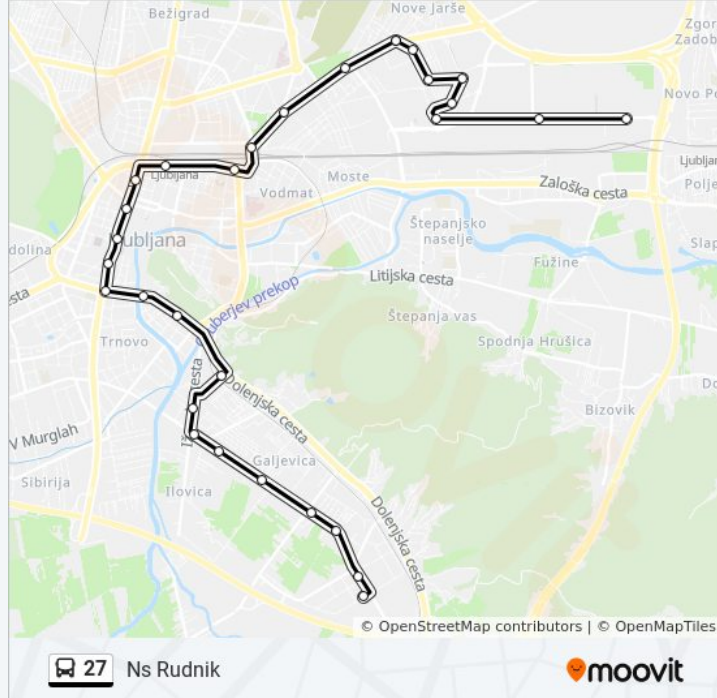

### Direction: Ns Rudnik

30 stops

[VIEW LINE SCHEDULE](#)

Letališka Obr.  
 Leskoškova  
 Btc-Emporium  
 Btc-Merkur  
 Btc-Kolosej  
 Btc-Tržnica  
 Btc-Uprava  
 Kodrova  
 Jarše  
 Šola Jarše  
 Središka  
 Viadukt  
 Friškovec  
 Kolodvor  
 Bavarski Dvor (Kozolec)  
 Ajdovščina

### 27 bus Info

**Direction:** Ns Rudnik

**Stops:** 30

**Trip Duration:** 43 min

**Line Summary:**

Konzorcij  
 Drama  
 Križanke  
 Gornji Trg  
 Privoz  
 Orlova  
 Ižanska  
 Galjevica  
 Goluhova  
 Mihov Štradon  
 Jurčkova  
 Bobrova  
 Ns Rudnik  
 Ns Rudnik

**Direction: Orlova**

22 stops

[VIEW LINE SCHEDULE](#)

Letališka Obr.  
 Leskoškova  
 Btc-Emporium  
 Btc-Merkur  
 Btc-Kolosej  
 Btc-Tržnica  
 Btc-Uprava  
 Kodrova  
 Jarše  
 Šola Jarše  
 Središka  
 Viadukt  
 Friškovec  
 Kolodvor  
 Bavarski Dvor (Kozolec)