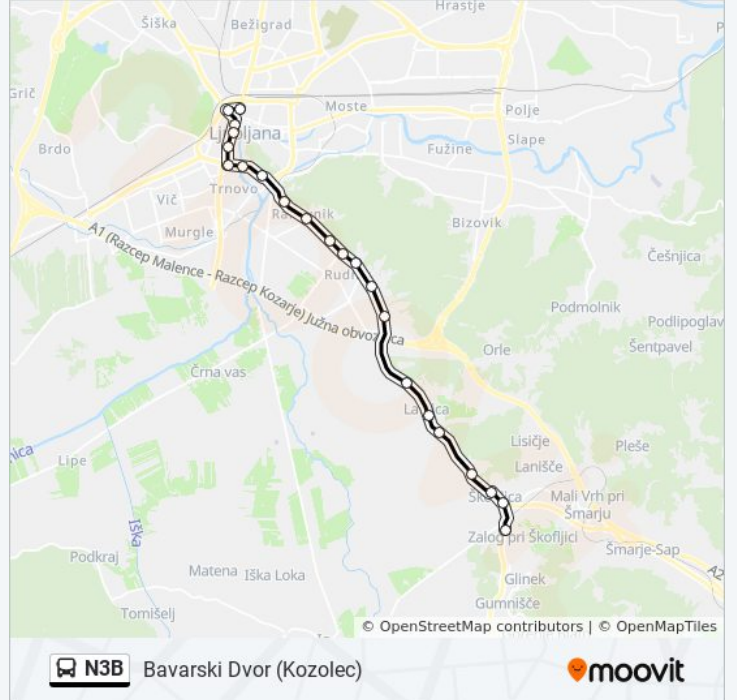

### Direction: Bavarski Dvor (Kozolec)

15 stops

[VIEW LINE SCHEDULE](#)

Rudnik

Spodnji Rudnik

Gornji Rudnik

Peruzzijeva

Akademija

Gosposvetska

Bavarski Dvor (Kozolec)

### N3B bus Time Schedule

Bavarski Dvor (Kozolec) Route Timetable:

Sunday	Not Operational
Monday	4:13 AM - 4:43 AM
Tuesday	4:13 AM - 4:43 AM
Wednesday	4:13 AM - 4:43 AM
Thursday	4:13 AM - 4:43 AM
Friday	4:13 AM - 4:43 AM
Saturday	Not Operational

### N3B bus Info

**Direction:** Bavarski Dvor (Kozolec)

**Stops:** 15

**Trip Duration:** 14 min

**Line Summary:**

**Direction: Škofljica Obr.**

20 stops

[VIEW LINE SCHEDULE](#)