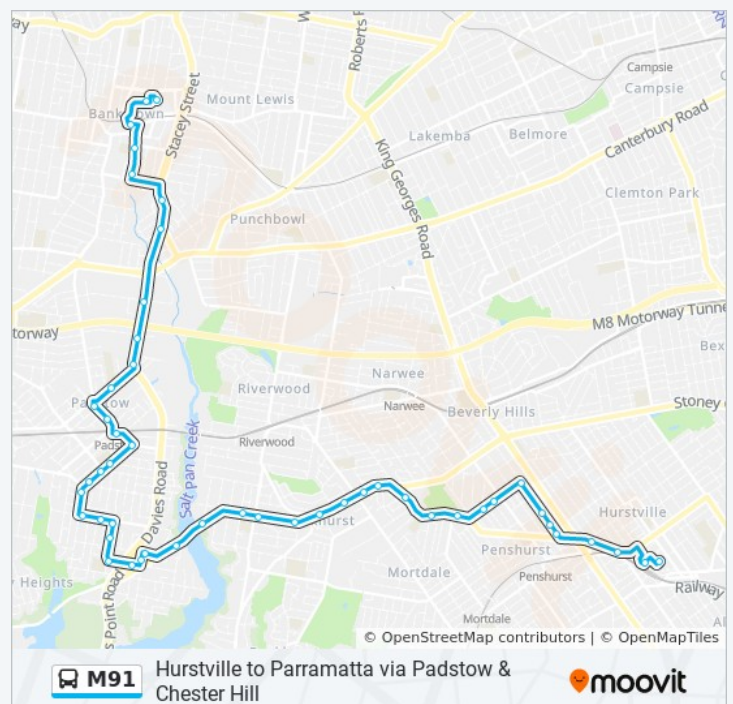

## M91 bus Info

**Direction:** Granville Station

**Stops:** 15

**Trip Duration:** 13 min

**Line Summary:**