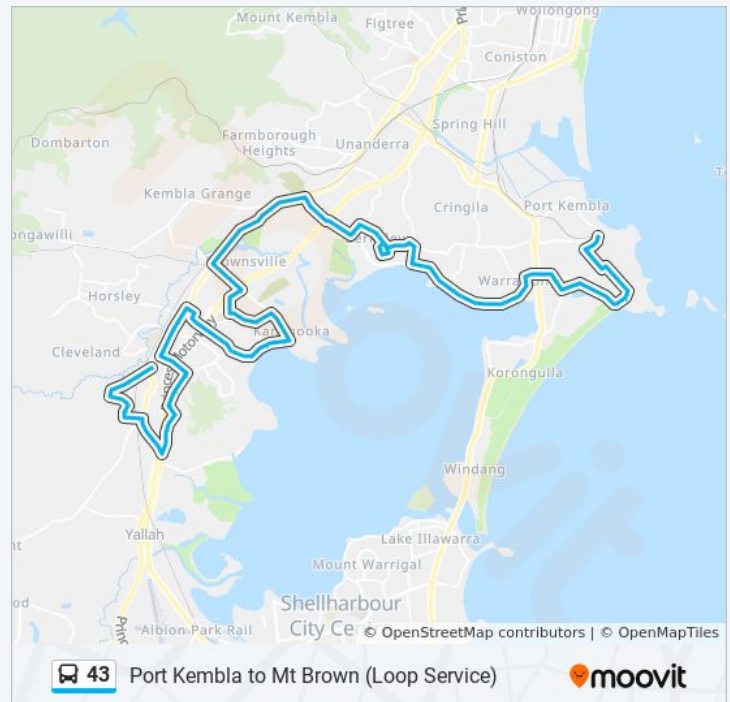

### 43 bus Info

**Direction:** Port Kembla

**Stops:** 95

**Trip Duration:** 63 min

**Line Summary:**

Thirroul Rd opp Tait Ave

Thirroul Rd before Fields St

Thirroul Rd at Robert St