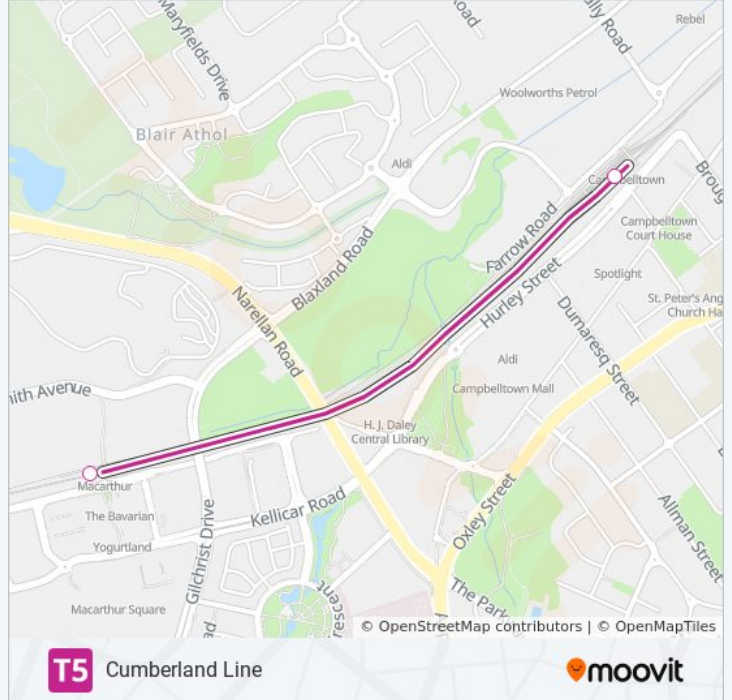

**T5 train Info**

**Direction:** Campbelltown

**Stops:** 2

**Trip Duration:** 3 min

**Line Summary:**

**Direction: Leppington**

30 stops

[VIEW LINE SCHEDULE](#)