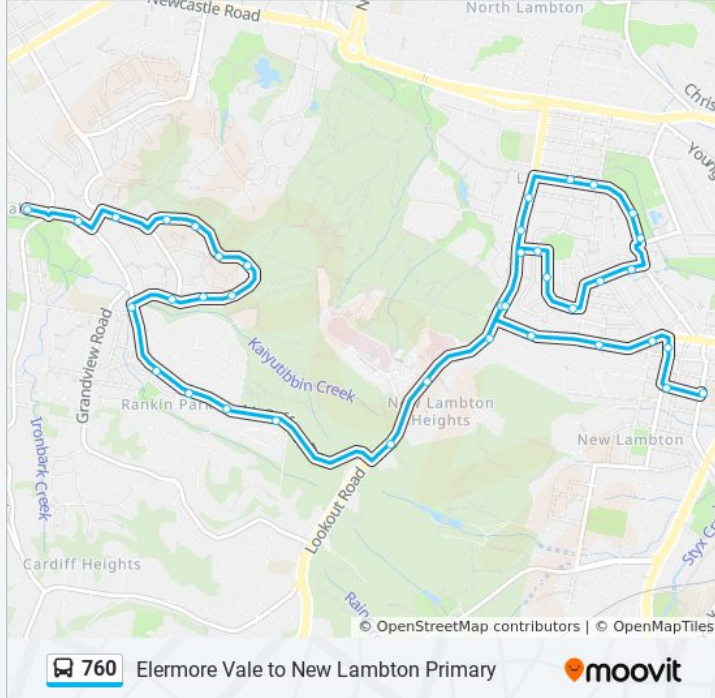

Dangerfield Dr at Cambronne Pde

Dangerfield Dr after Cambronne Pde

Dangerfield Dr at Allenwood Cl

68 Dangerfield Dr

84 Dangerfield Dr

104 Dangerfield Dr

118 Dangerfield Dr

Cambronne Pde opp Rialto Cl

Elmore Vale Shopping Centre, Croudace Rd

Croudace Rd opp Urara Pde

**Direction: New Lambton PS**

40 stops

[VIEW LINE SCHEDULE](#)

Croudace Rd after Sherwood St

Croudace Rd opp Elmore Vale Shopping Centre

Cambronne Pde after Rialto Cl

Dangerfield Dr opp 116

Dangerfield Dr opp 102

Dangerfield Dr opp 78

Dangerfield Dr opp 62

Dangerfield Dr opp Allenwood Cl

Dangerfield Dr opp Cambronne Pde

Dangerfield Dr opp Cambronne Pde

Dangerfield Dr opp Isabella Cl