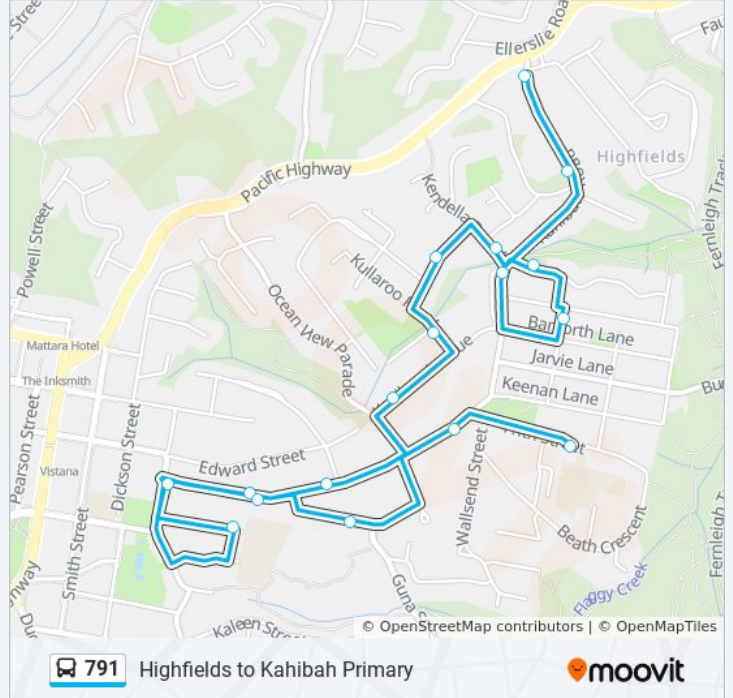

## 791 bus Info

**Direction:** Highfields

**Stops:** 17

**Trip Duration:** 15 min

**Line Summary:**