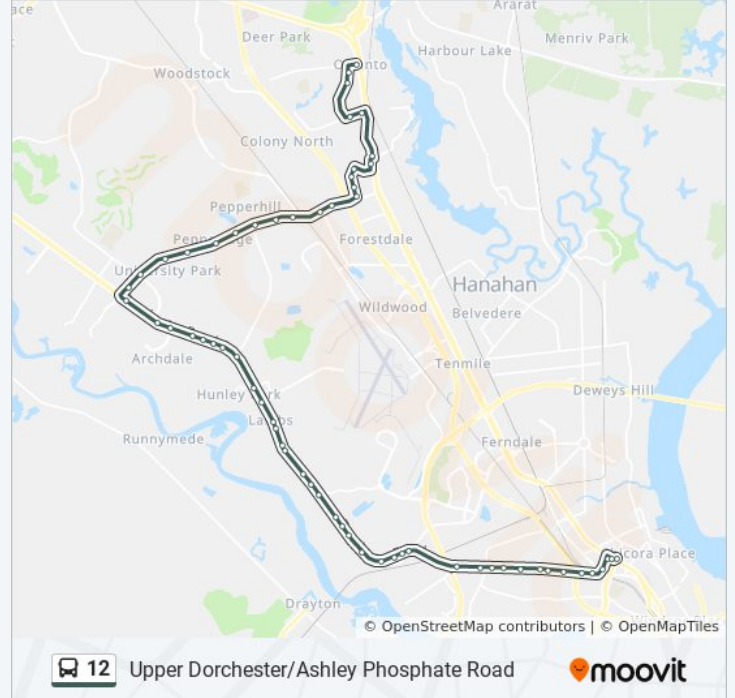

Dorchester Rd / Gwinnett St

Dorchester Rd / Trailwood Dr

Dorchester Rd / Evanston Blvd

Dorchester Rd / Larchmont Dr

Dorchester Rd / Bon Aire Blvd

5031 Dorchester Rd

Dorchester Rd / Montague Ave

Dorchester Rd / Paramount Dr

Dorchester Rd / Leeds Ave

Dorchester Rd / Leeds Ave Sb (At Shelter)

Dorchester Rd / Transfer St

Dorchester Rd / Lexington Ave Sb

Dorchester Rd / Bonds Ave Sb

Dorchester Rd / W Surrey Dr

Dorchester Rd / Stark Ln

Dorchester Rd / South Allen Dr

Dorchester Rd / Kent Ave

Dorchester Rd / Meeting Street Rd

Dorchester Rd / Pinehaven Dr

Rivers Ave / Commander Rd

N. Charleston Superstop on Cosgrove Ave

**Direction: S Antler Dr / Otranto Rd**

50 stops

[VIEW LINE SCHEDULE](#)

N. Charleston Superstop on Rivers Ave

Dorchester Rd / Pinehaven Dr

Dorchester Rd / Meeting Street Rd

Dorchester Rd / S Allen Dr

Dorchester Rd / Stark Ln

Dorchester Rd / Constitution Ave