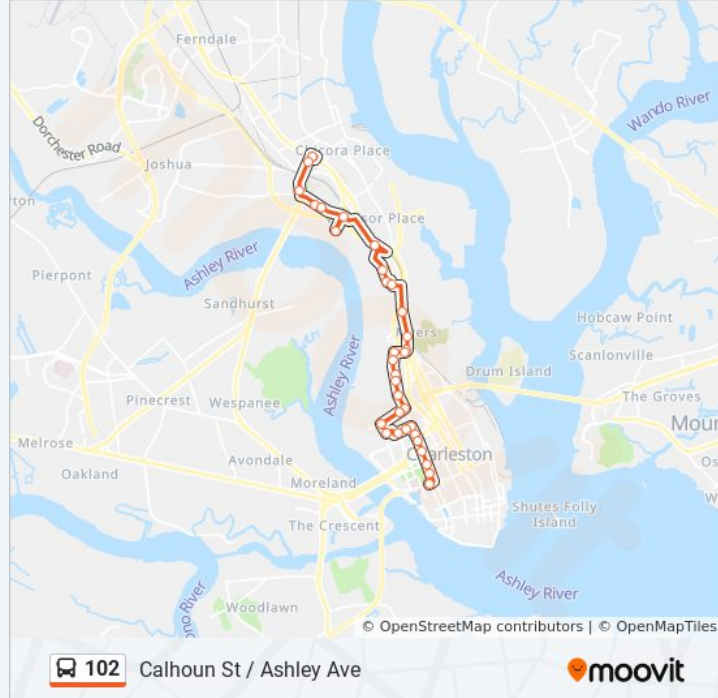

**Direction: Calhoun St / Ashley Ave**

33 stops

[VIEW LINE SCHEDULE](#)

- N. Charleston Superstop
- Cosgrove Ave / Lenape St
- Cosgrove Ave / Mott Ave
- Azalea Dr / Meridian Rd
- Azalea Dr / Elegans Dr
- Azalea Dr / Baker Hospital Blvd
- Baker Hospital Blvd / Evatt Ln
- King St Ext / Lanxess Chemical Dr
- Austin Ave / Peace St
- Austin Ave / Peonie St
- Doscher Ave / Hagood St
- King St / Ashepoo Ln
- King St / Heriot St
- King St / Mt. Pleasant St
- Mt Pleasant St / King St
- Mt Pleasant St / Rutledge Ave
- Rutledge Ave / Sans Souci St
- Rutledge Ave / Maple St
- Rutledge Ave / Simons St
- Rutledge Ave / Grove St
- Rutledge Ave / Moultrie St
- Moultrie St / Ashley Ave

**102 bus Info**

**Direction:** Calhoun St / Ashley Ave

**Stops:** 33

**Trip Duration:** 38 min

**Line Summary:**

Elmwood Ave / Moultrie St

Elmwood Ave / Congress St

Sumter St / President St

Sumter St / Ashley Ave

Sumter St / Rutledge Ave

Rutledge Ave / Fishburne St

Rutledge Ave / Line St

Rutledge Ave / Spring St

Rutledge Ave / Bee St

Rutledge Ave / Vanderhorst St

Calhoun St / Ashley Ave

### Direction: N. Charleston Superstop

29 stops

[VIEW LINE SCHEDULE](#)

Calhoun St / Ashley Ave

Ashley Ave / Doughty St

Ashley Ave / Bee St

Ashley Ave / Spring St

Ashley Ave / Fishburne St