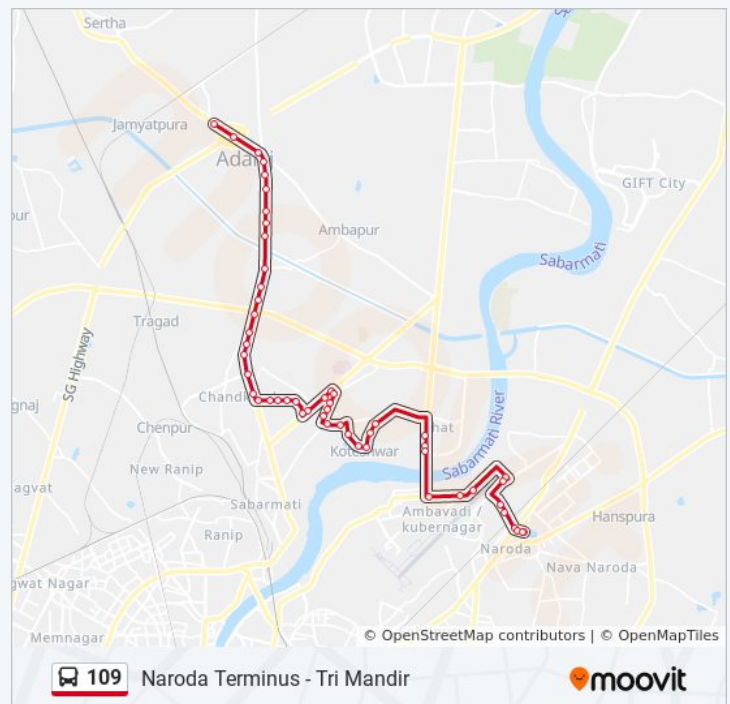

## 109 bus Info

**Direction:** Tri Mandir

**Stops:** 52

**Trip Duration:** 58 min

**Line Summary:**

Shitiratna Bungalow

Swagat Bungalow

Sakar School