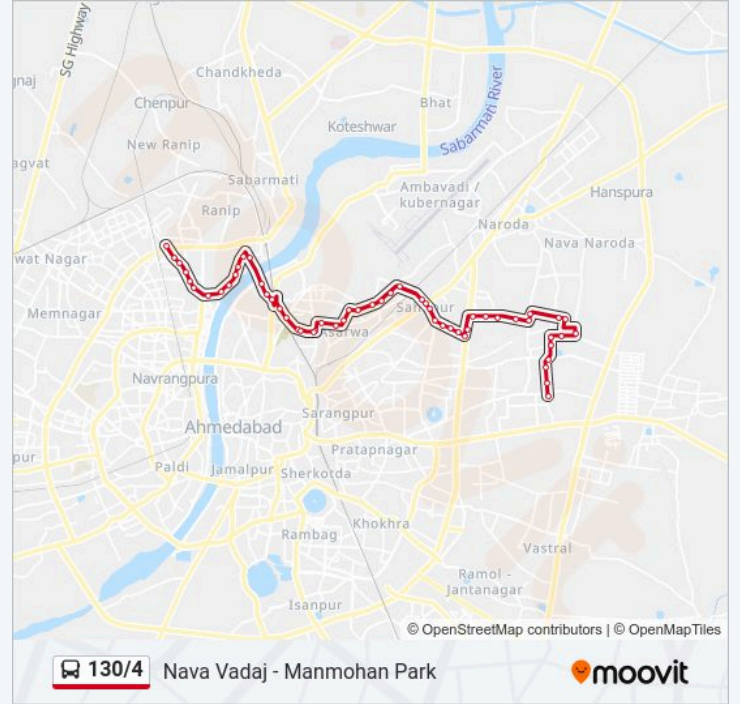

**130/4 bus Info****Direction:** Manmohan Park**Stops:** 56**Trip Duration:** 56 min**Line Summary:**

Baliya Limdi

Civil Hospital

Cancer Hospital

M. L. A. Quarters

Mental Corner

Wicket

Tata Nagar

Nikol Vad

Har Gange Flats

Ashwamegh Society

Manmohan Park

**Direction: Nava Vadaj**

56 stops

[VIEW LINE SCHEDULE](#)

Manmohan Park