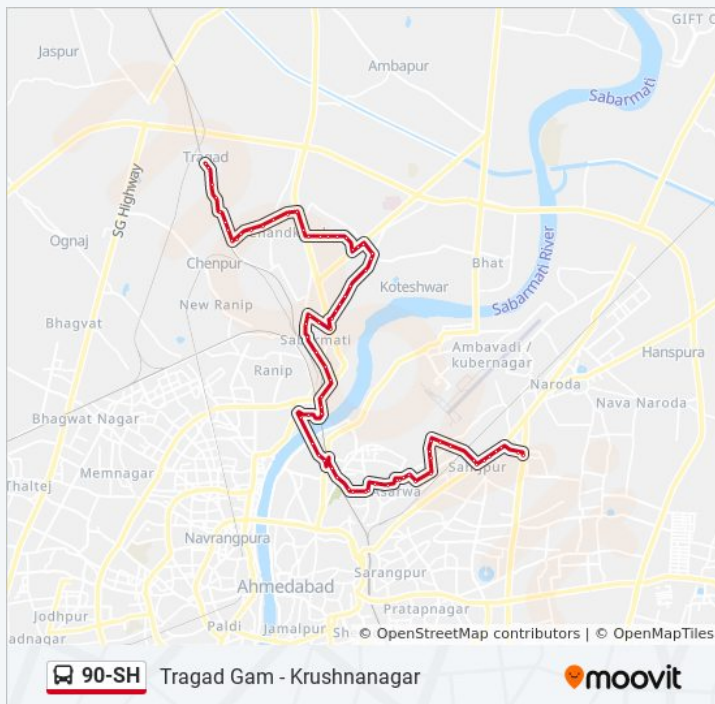

### 90-SH bus Info

**Direction:** Tragad Gam

**Stops:** 76

**Trip Duration:** 68 min

**Line Summary:**

Kabir Chowk

Adarsh Vidyavihar

Amizara Society