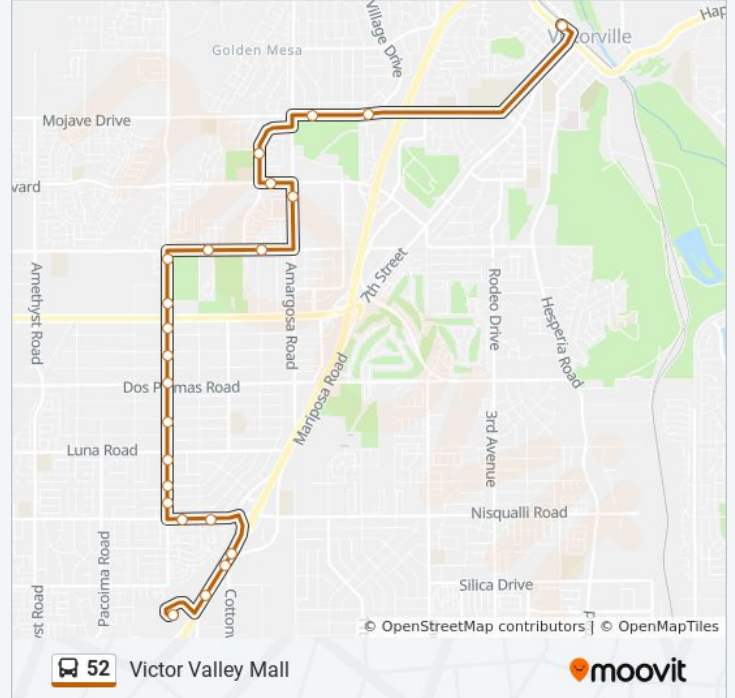

Direction: Victor Valley Mall

23 stops

[VIEW LINE SCHEDULE](#)

- Vvtc - Dock 1
- Mojave Dr Wb & Condor Rd Ns
- Mojave Dr Wb & Topango Rd FS
- Arlette Dr Sb & Joshua St
- Hook Blvd Eb & Arlette Dr
- Amargosa Rd Sb & Hook Blvd
- Seneca Rd Wb & Comstock Dr FS
- Seneca Rd Wb & Carob St FS
- El Evado Rd Sb & Seneca Rd
- El Evado Rd Sb & Begonia Rd
- El Evado Rd Sb & Palmdale Rd FS
- El Evado Rd Sb & Bonanza Rd
- El Evado Rd Sb & Dos Palmas Rd
- El Evado Rd Sb & Maricopa Rd
- El Evado Rd Sb & Luna Rd
- El Evado Rd Sb & Manzano Rd
- El Evado Rd Sb & La Brisa Rd
- La Mesa Rd Eb & El Evado Rd
- La Mesa Rd Eb & King Canyon Rd
- Amargosa Rd Sb & La Mesa Rd
- Amargosa Rd Sb & King Ranch Rd
- Amargosa Rd Sb & King Ranch Rd (Jack In the

52 bus Info

Direction: Victor Valley Mall

Stops: 23

Trip Duration: 27 min

Line Summary:

Box)

Victor Valley Mall

Direction: Victor Valley Transp Center

28 stops

[VIEW LINE SCHEDULE](#)

Victor Valley Mall

Bear Valley Rd Wb & Mall Blvd

Bear Valley Rd Wb & Pacoima Rd

Bear Valley Rd Wb & Amethyst Rd

Amethyst Rd Nb & Bear Valley Rd

Amethyst Rd Nb & Eastgate Way

52 bus Info

Direction: Victor Valley Transp Center

Stops: 28

Trip Duration: 31 min

Line Summary:

El Evado Rd Nb & Palmdale Rd FS

El Evado Rd Nb & Seneca Dr Ns

Seneca Rd Eb & Del Gado Rd FS