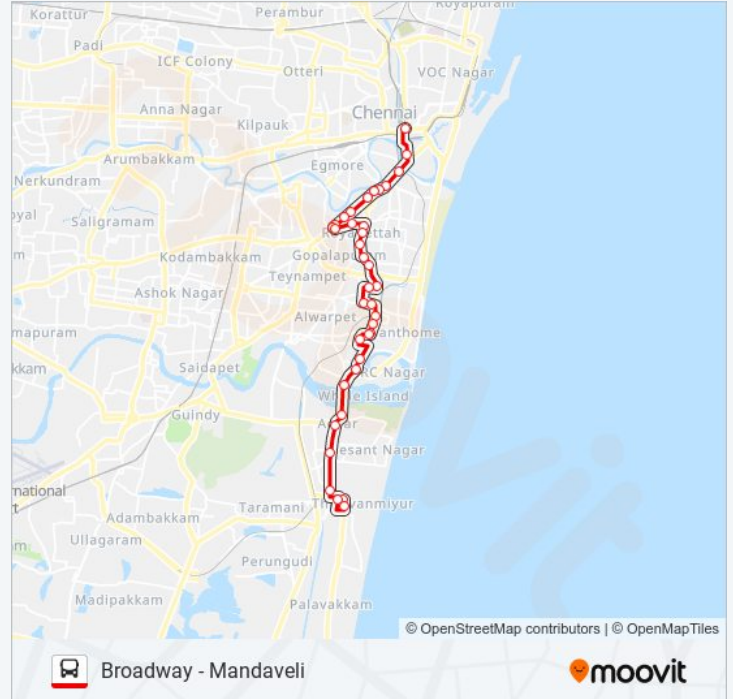

## 21 bus Info

**Direction:** Central R.S. (M.G.R.Central)

**Stops:** 37

**Trip Duration:** 31 min

**Line Summary:**