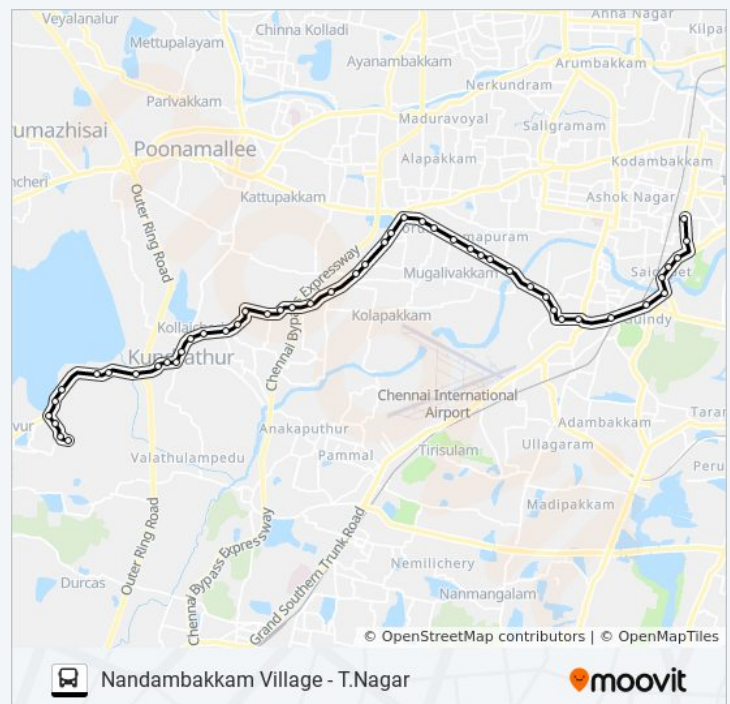

## 88CET bus Info

**Direction:** T.Nagar

**Stops:** 48

**Trip Duration:** 63 min

**Line Summary:**

Sakthi Nagar

Mugalivakkam

Moon Light