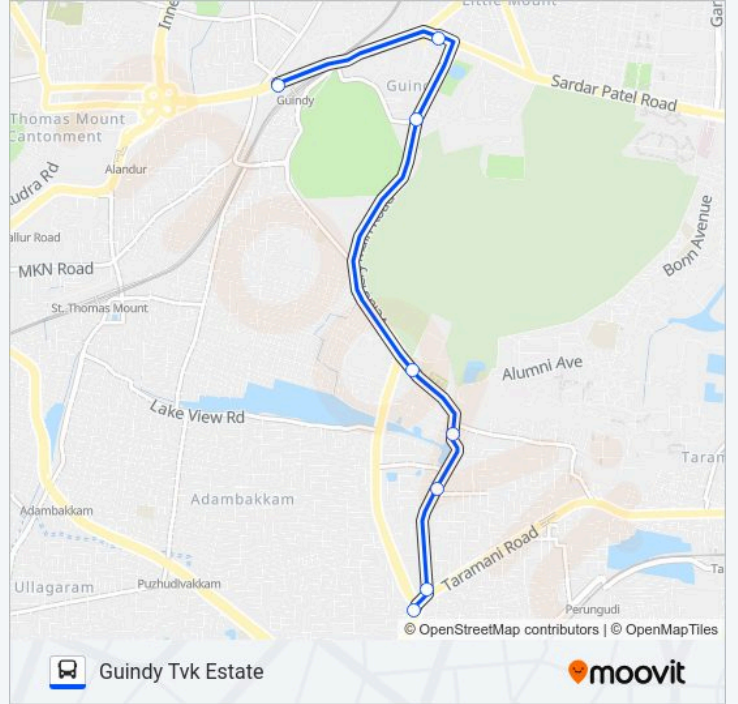

### D70 bus Info

**Direction:** Guindy Tvk Estate

**Stops:** 8

**Trip Duration:** 10 min

**Line Summary:**