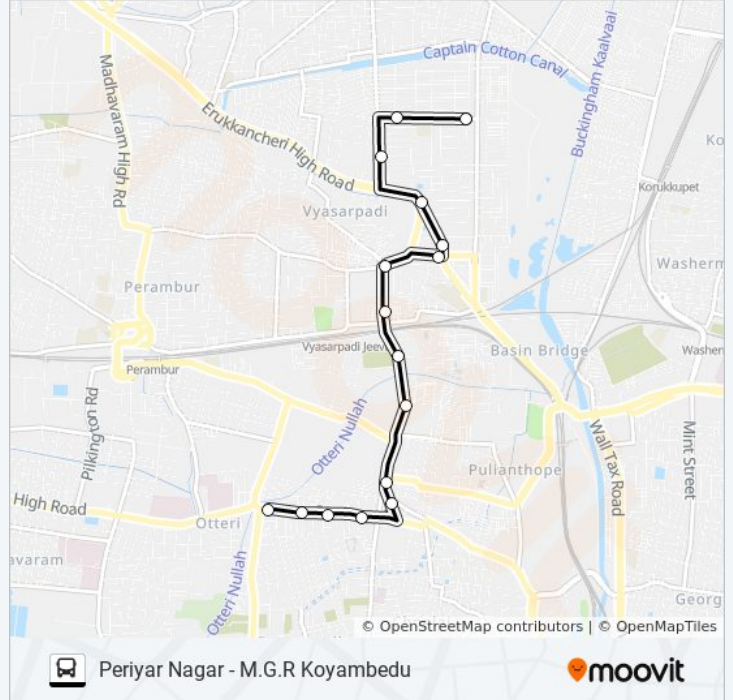

### Direction: Otteri

16 stops

[VIEW LINE SCHEDULE](#)

M.K.B. Nagar East

M.K.B. Nagar

Vyasarpadi Depot

Erikarai

Vyasarpadi Market

### 46ET bus Info

**Direction:** Otteri

**Stops:** 16

**Trip Duration:** 12 min

**Line Summary:**