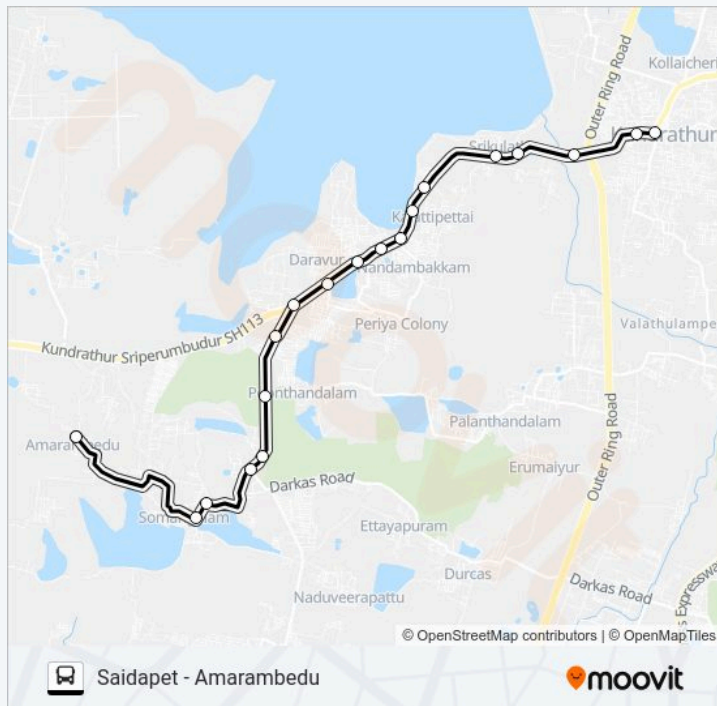

### 88R bus Info

**Direction:** Kundrathur B.S

**Stops:** 19

**Trip Duration:** 27 min

**Line Summary:**